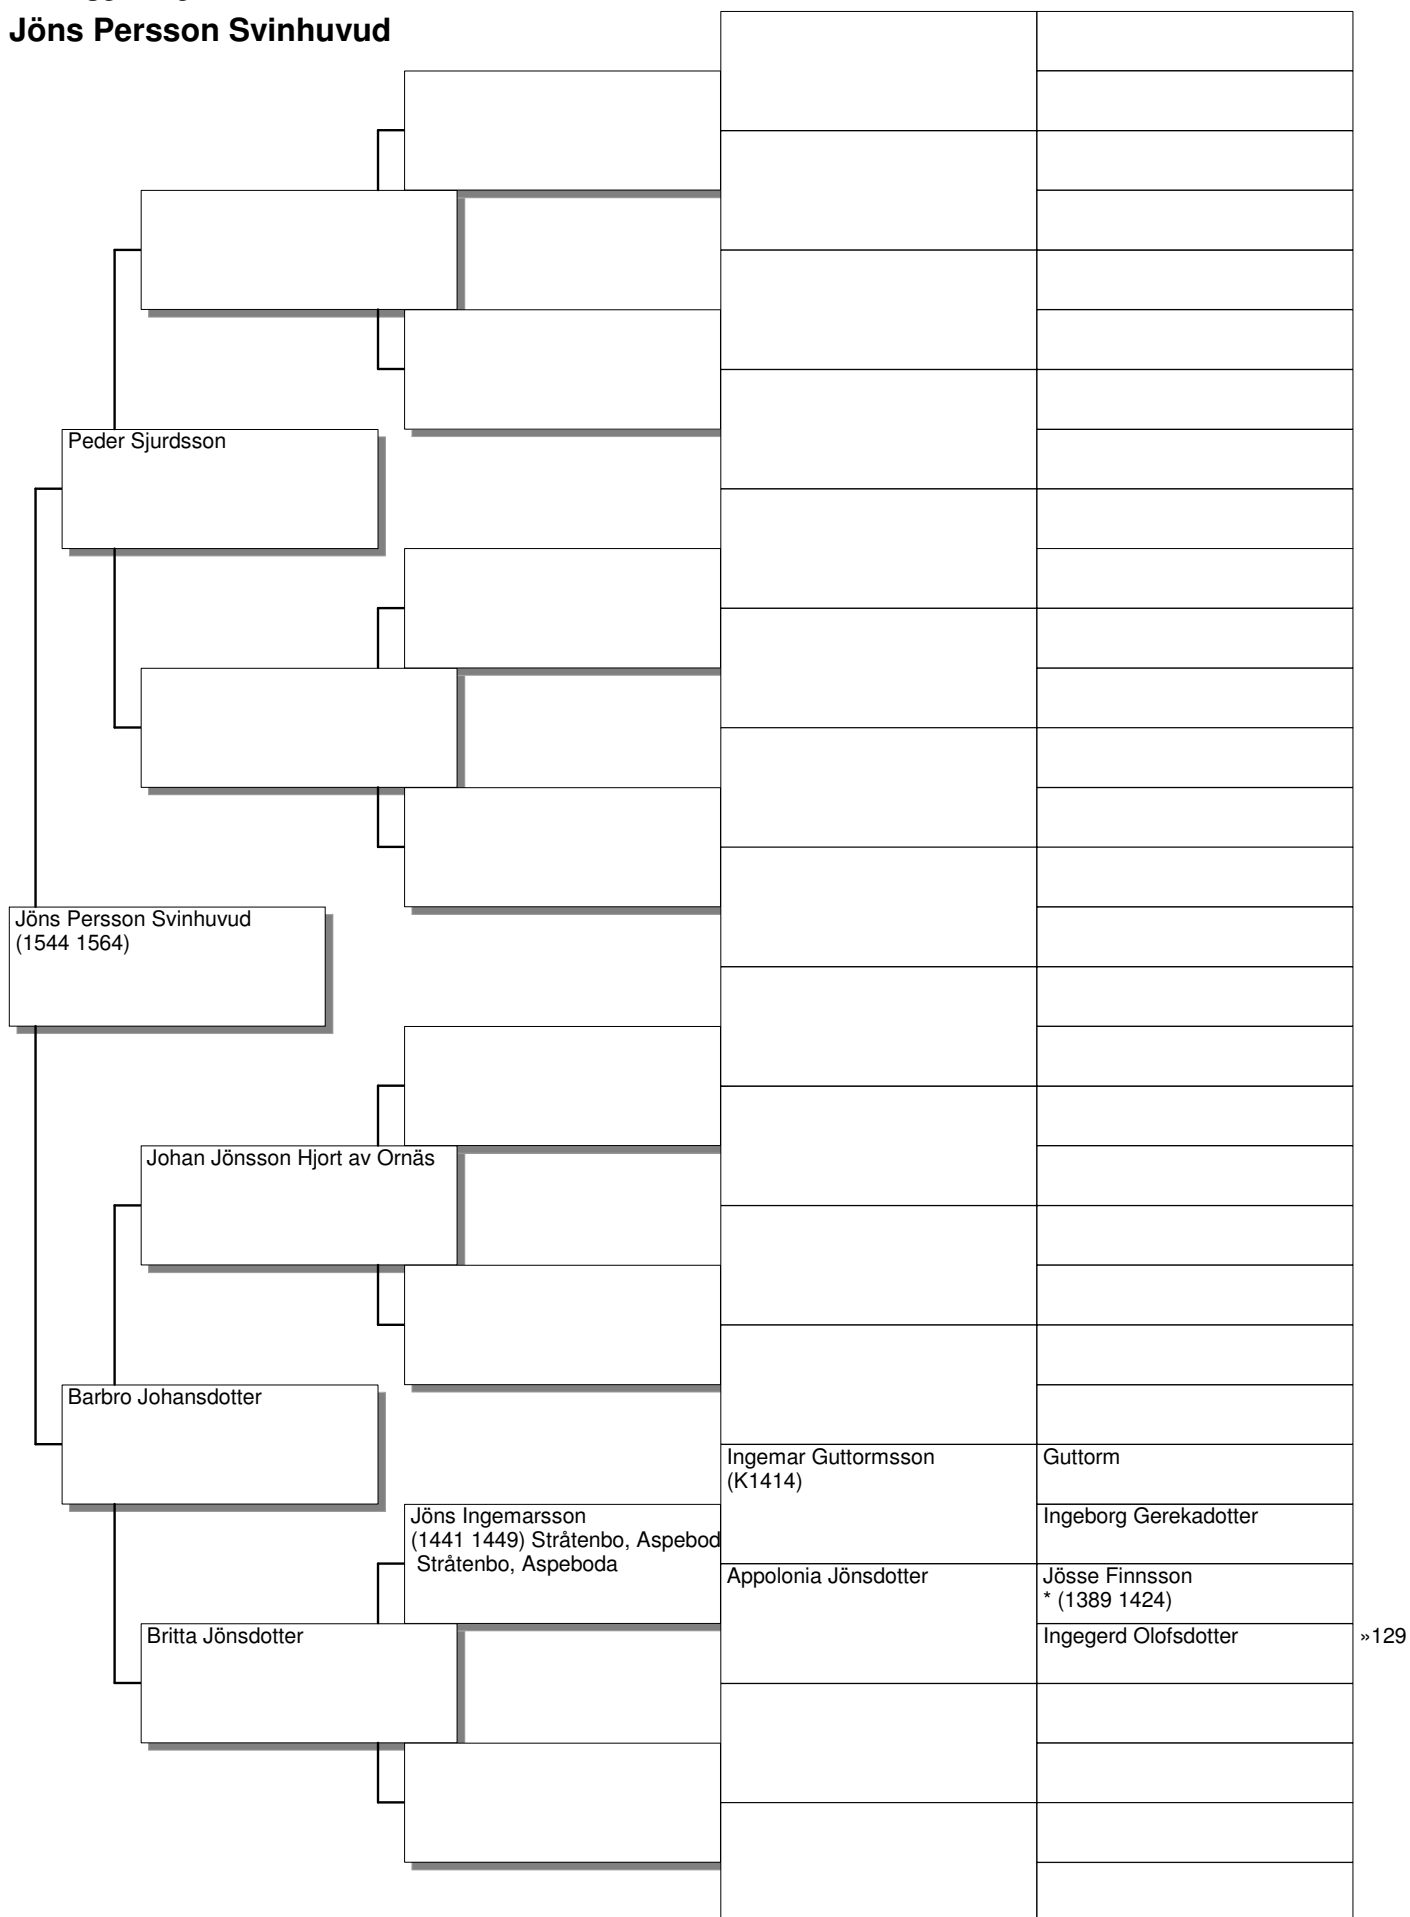

Antavla

Olof Olofsson

Antavla

Brita Larsdotter

Antavla

Lars Larsson

Antavla

Jöns Persson Svinhuvud