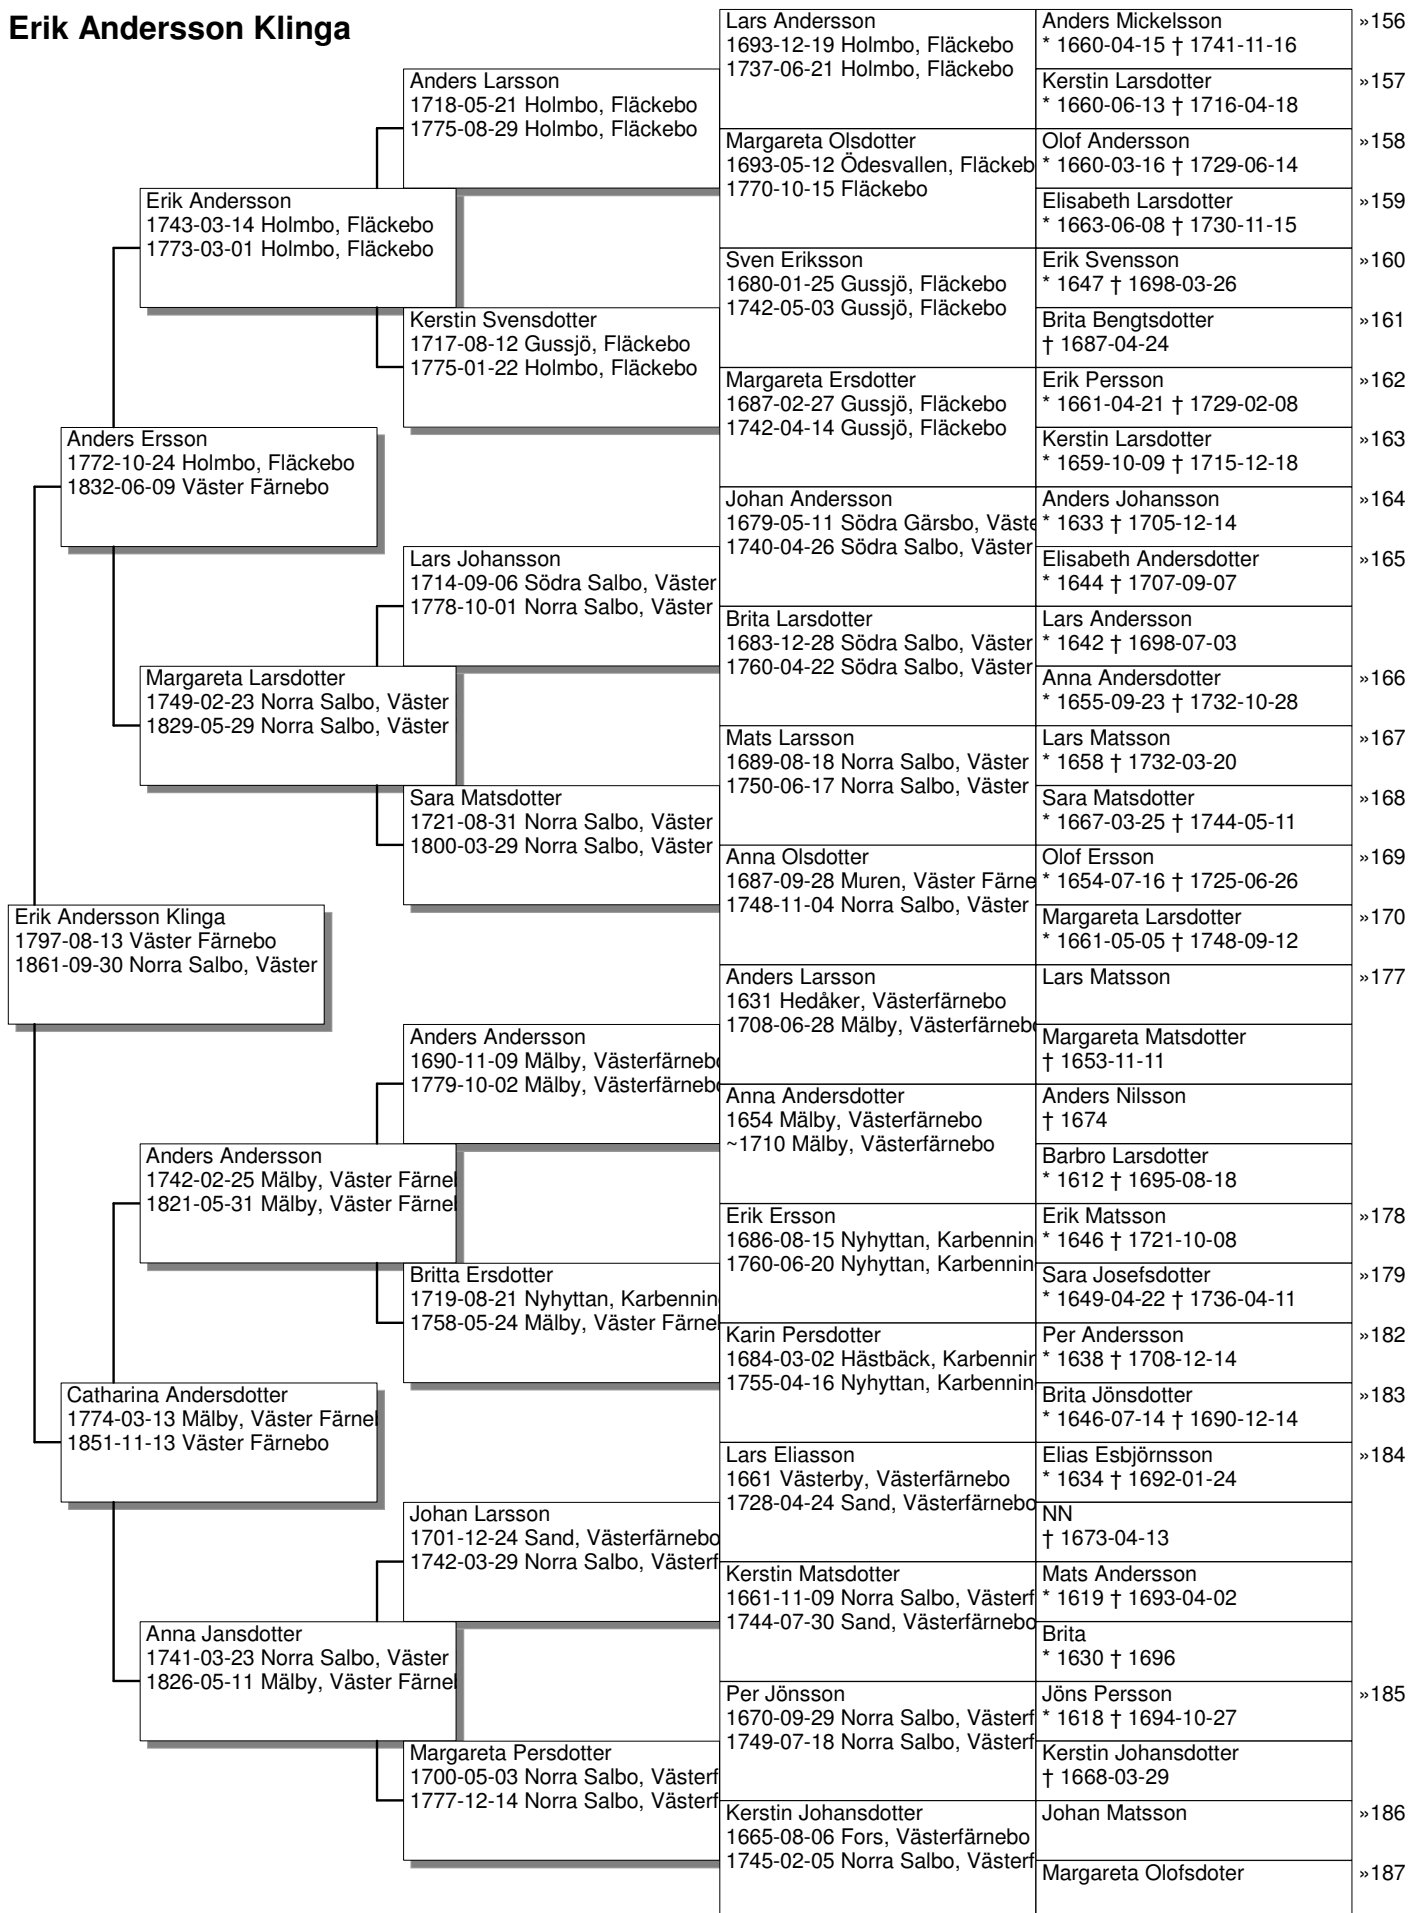

Antavla

Mats Johansson

Antavla

Kerstin Ersdotter

Antavla

Erik Andersson Klinga

Antavla

Anders Mickelsson