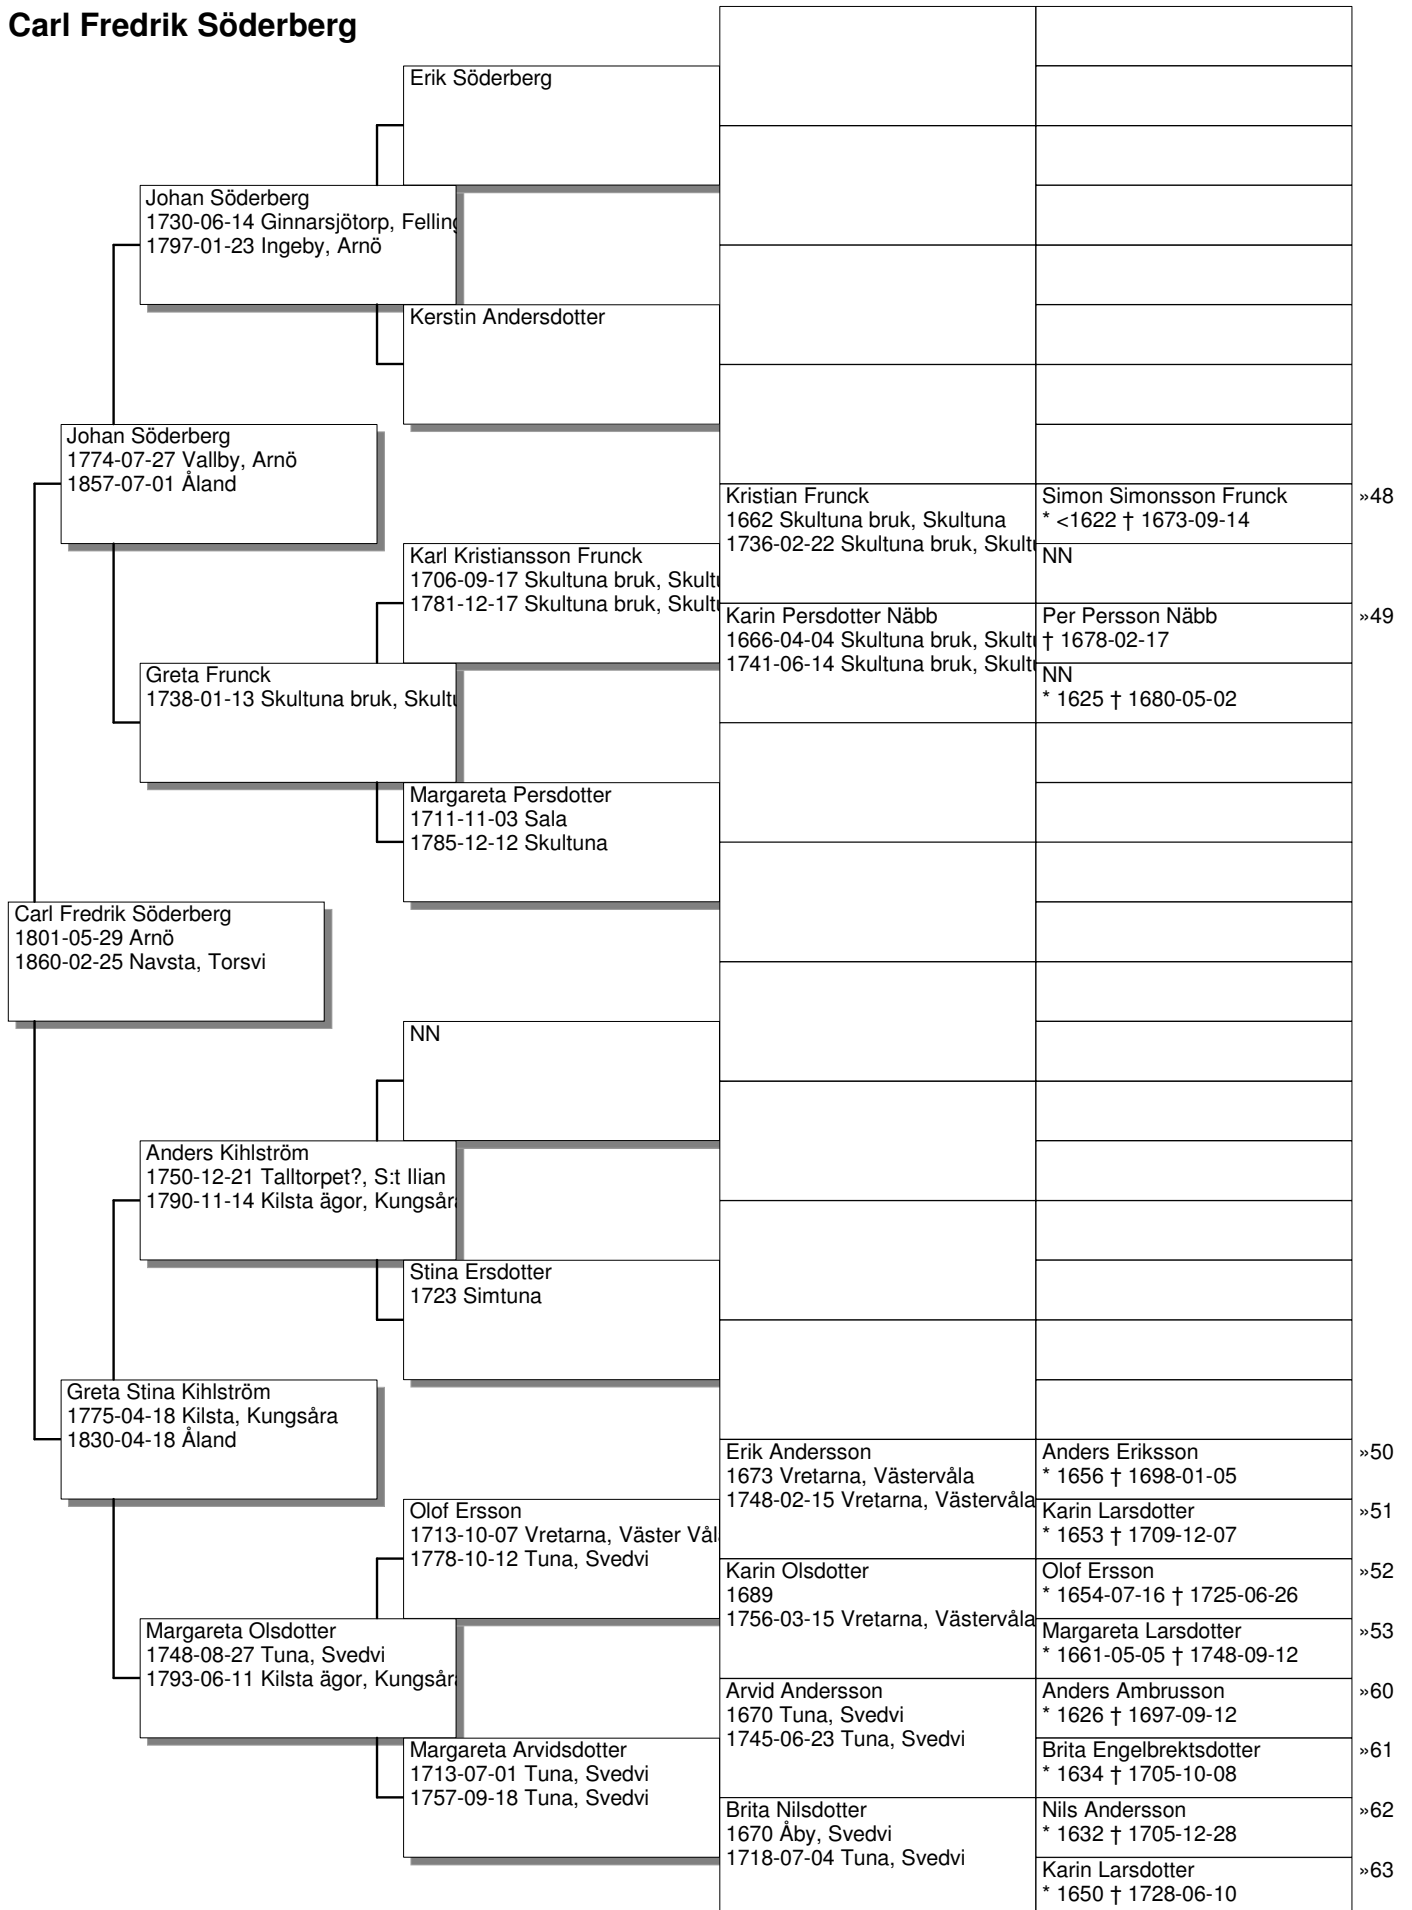

Antavla

Olof Andersson

Antavla

Johan Dahlin

Antavla

Carl Fredrik Söderberg

Antavla

Simon Simonsson Frunck