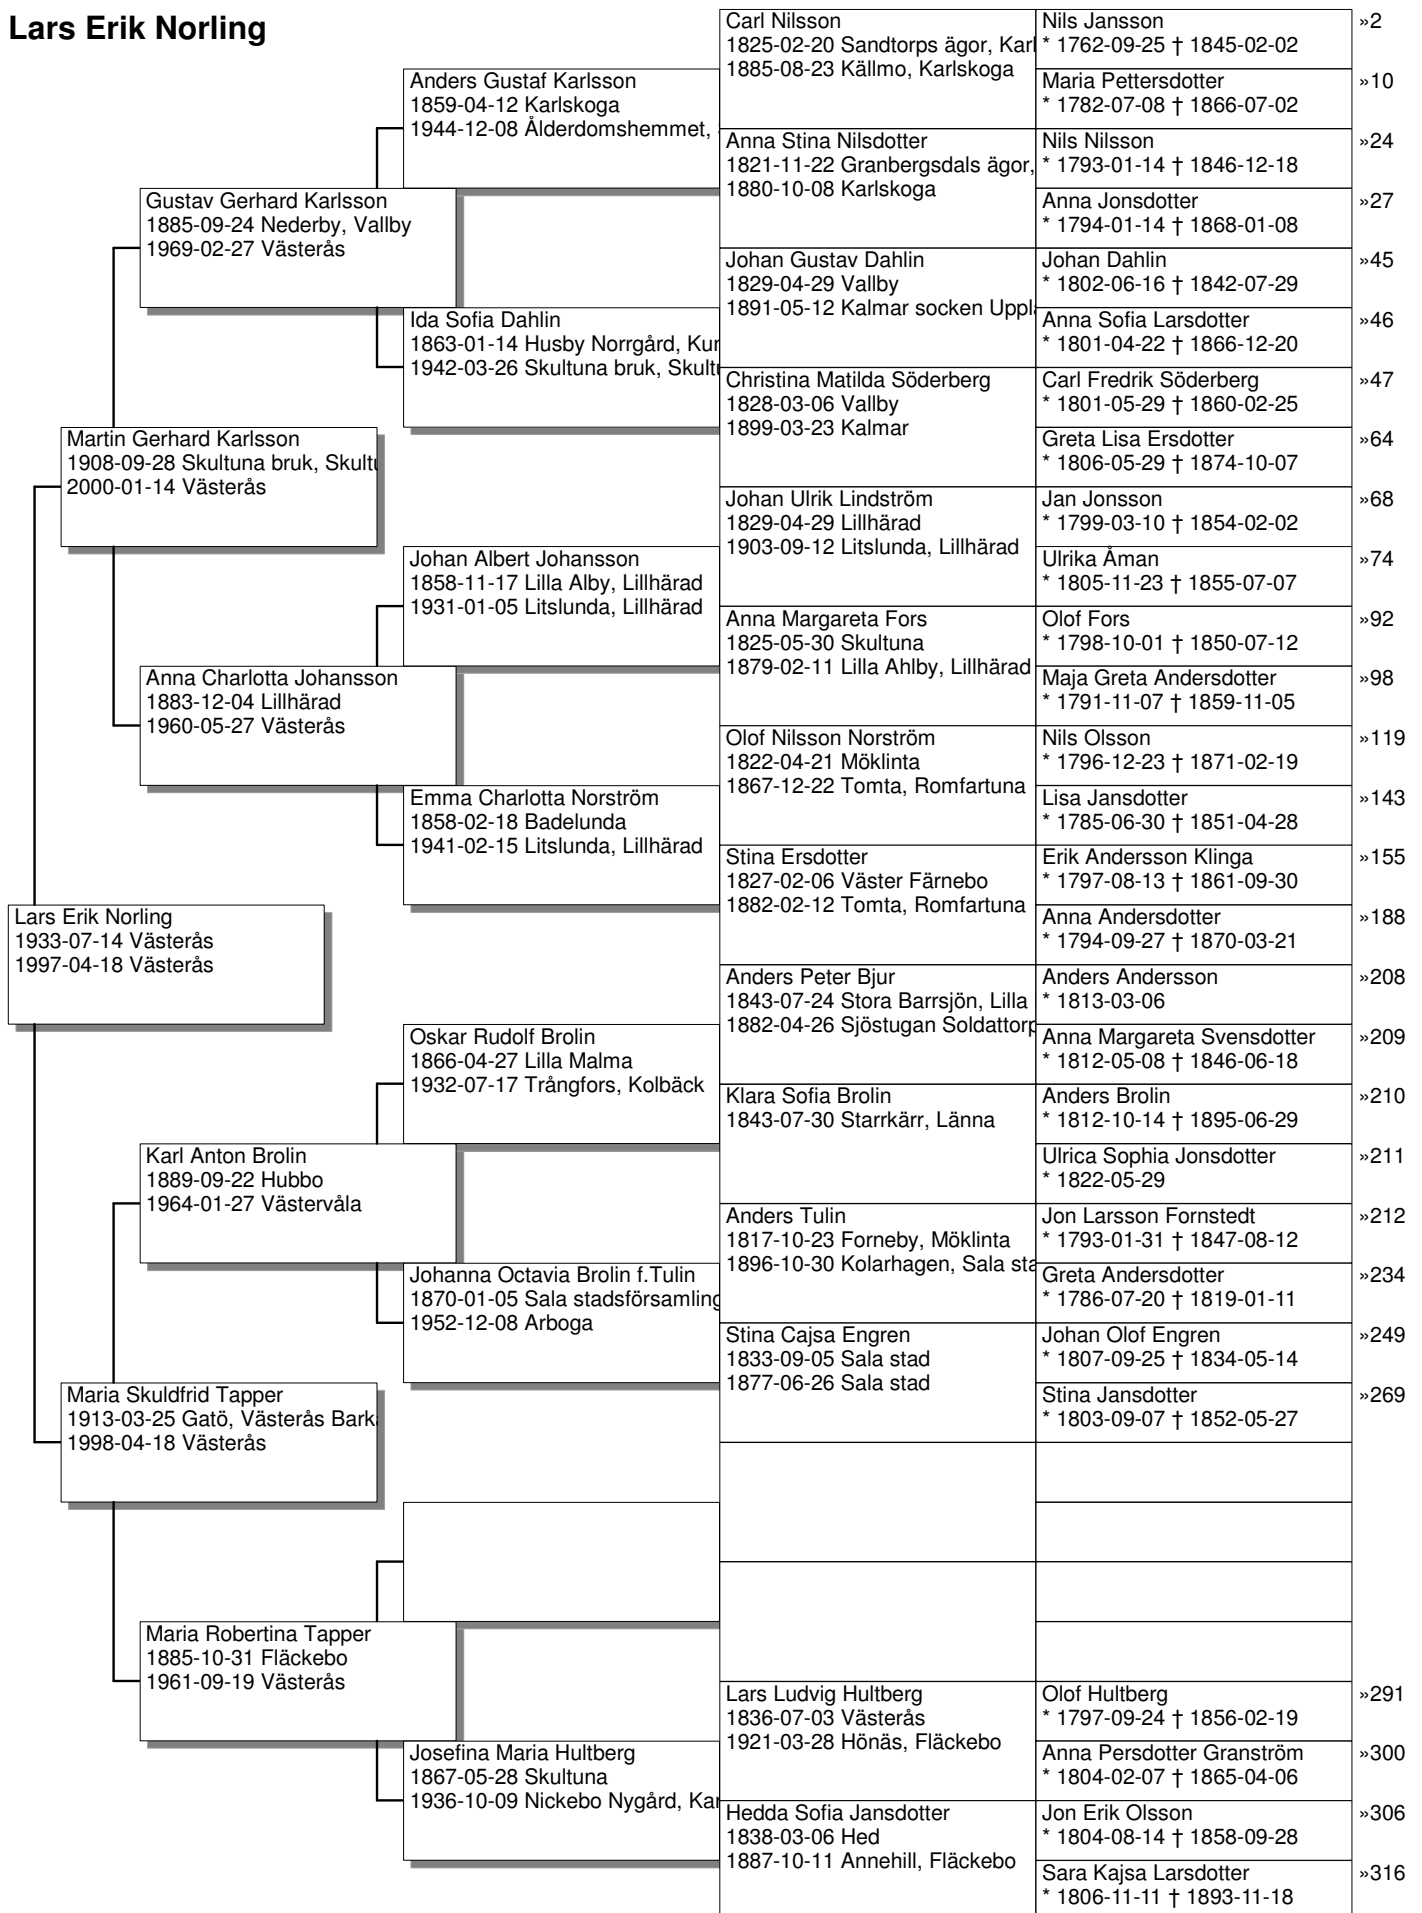

Antavla

Lars Erik Norling

Antavla

Nils Jansson

Antavla

Elin Andersdotter

Antavla

Mats Hindriksson