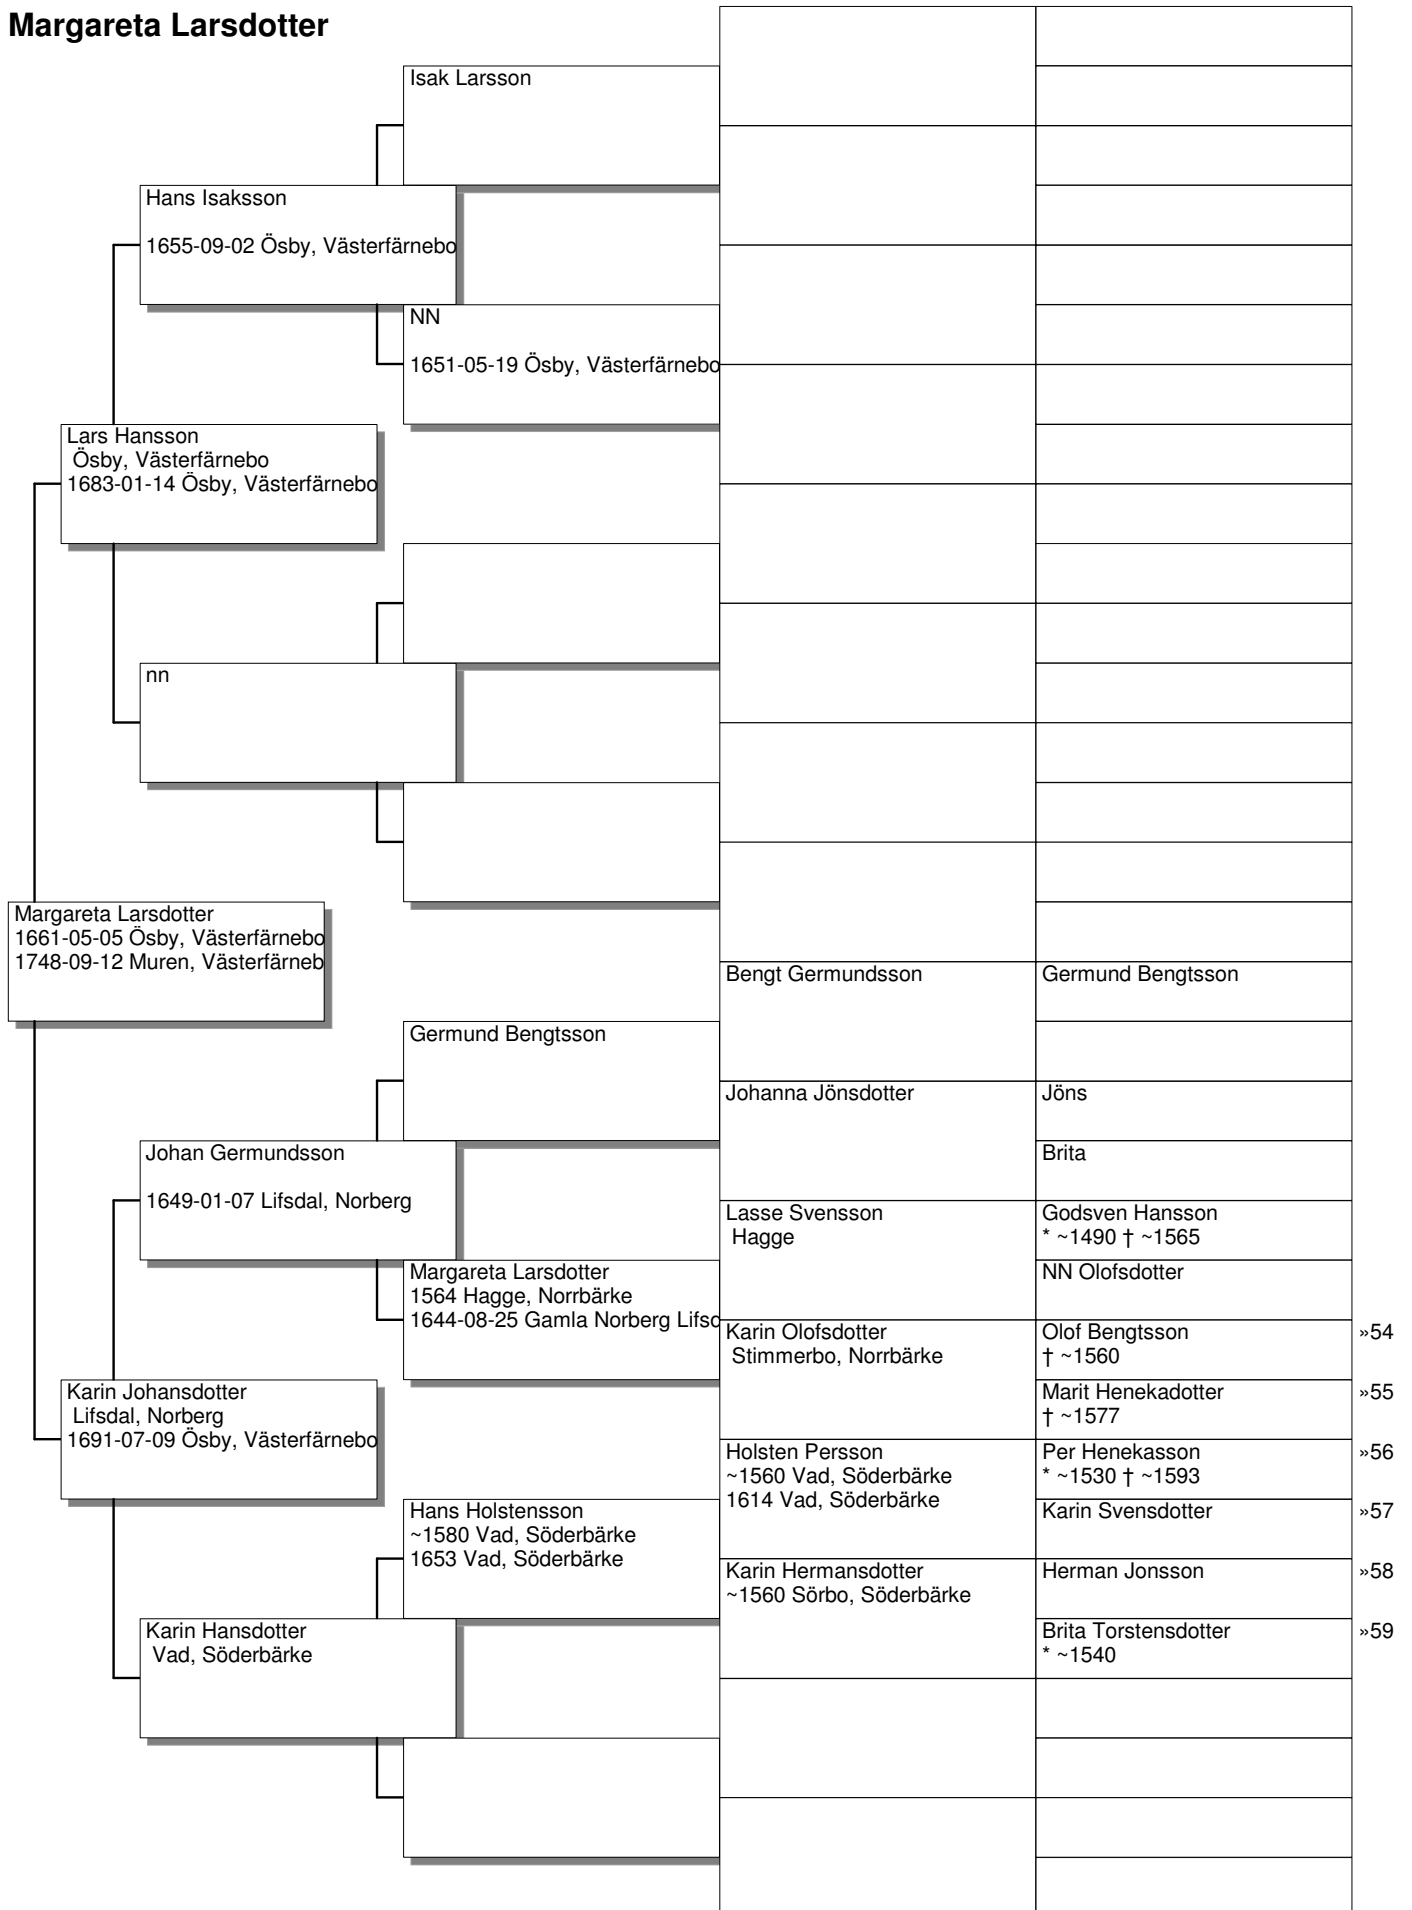

Antavla

Margareta Larsdotter