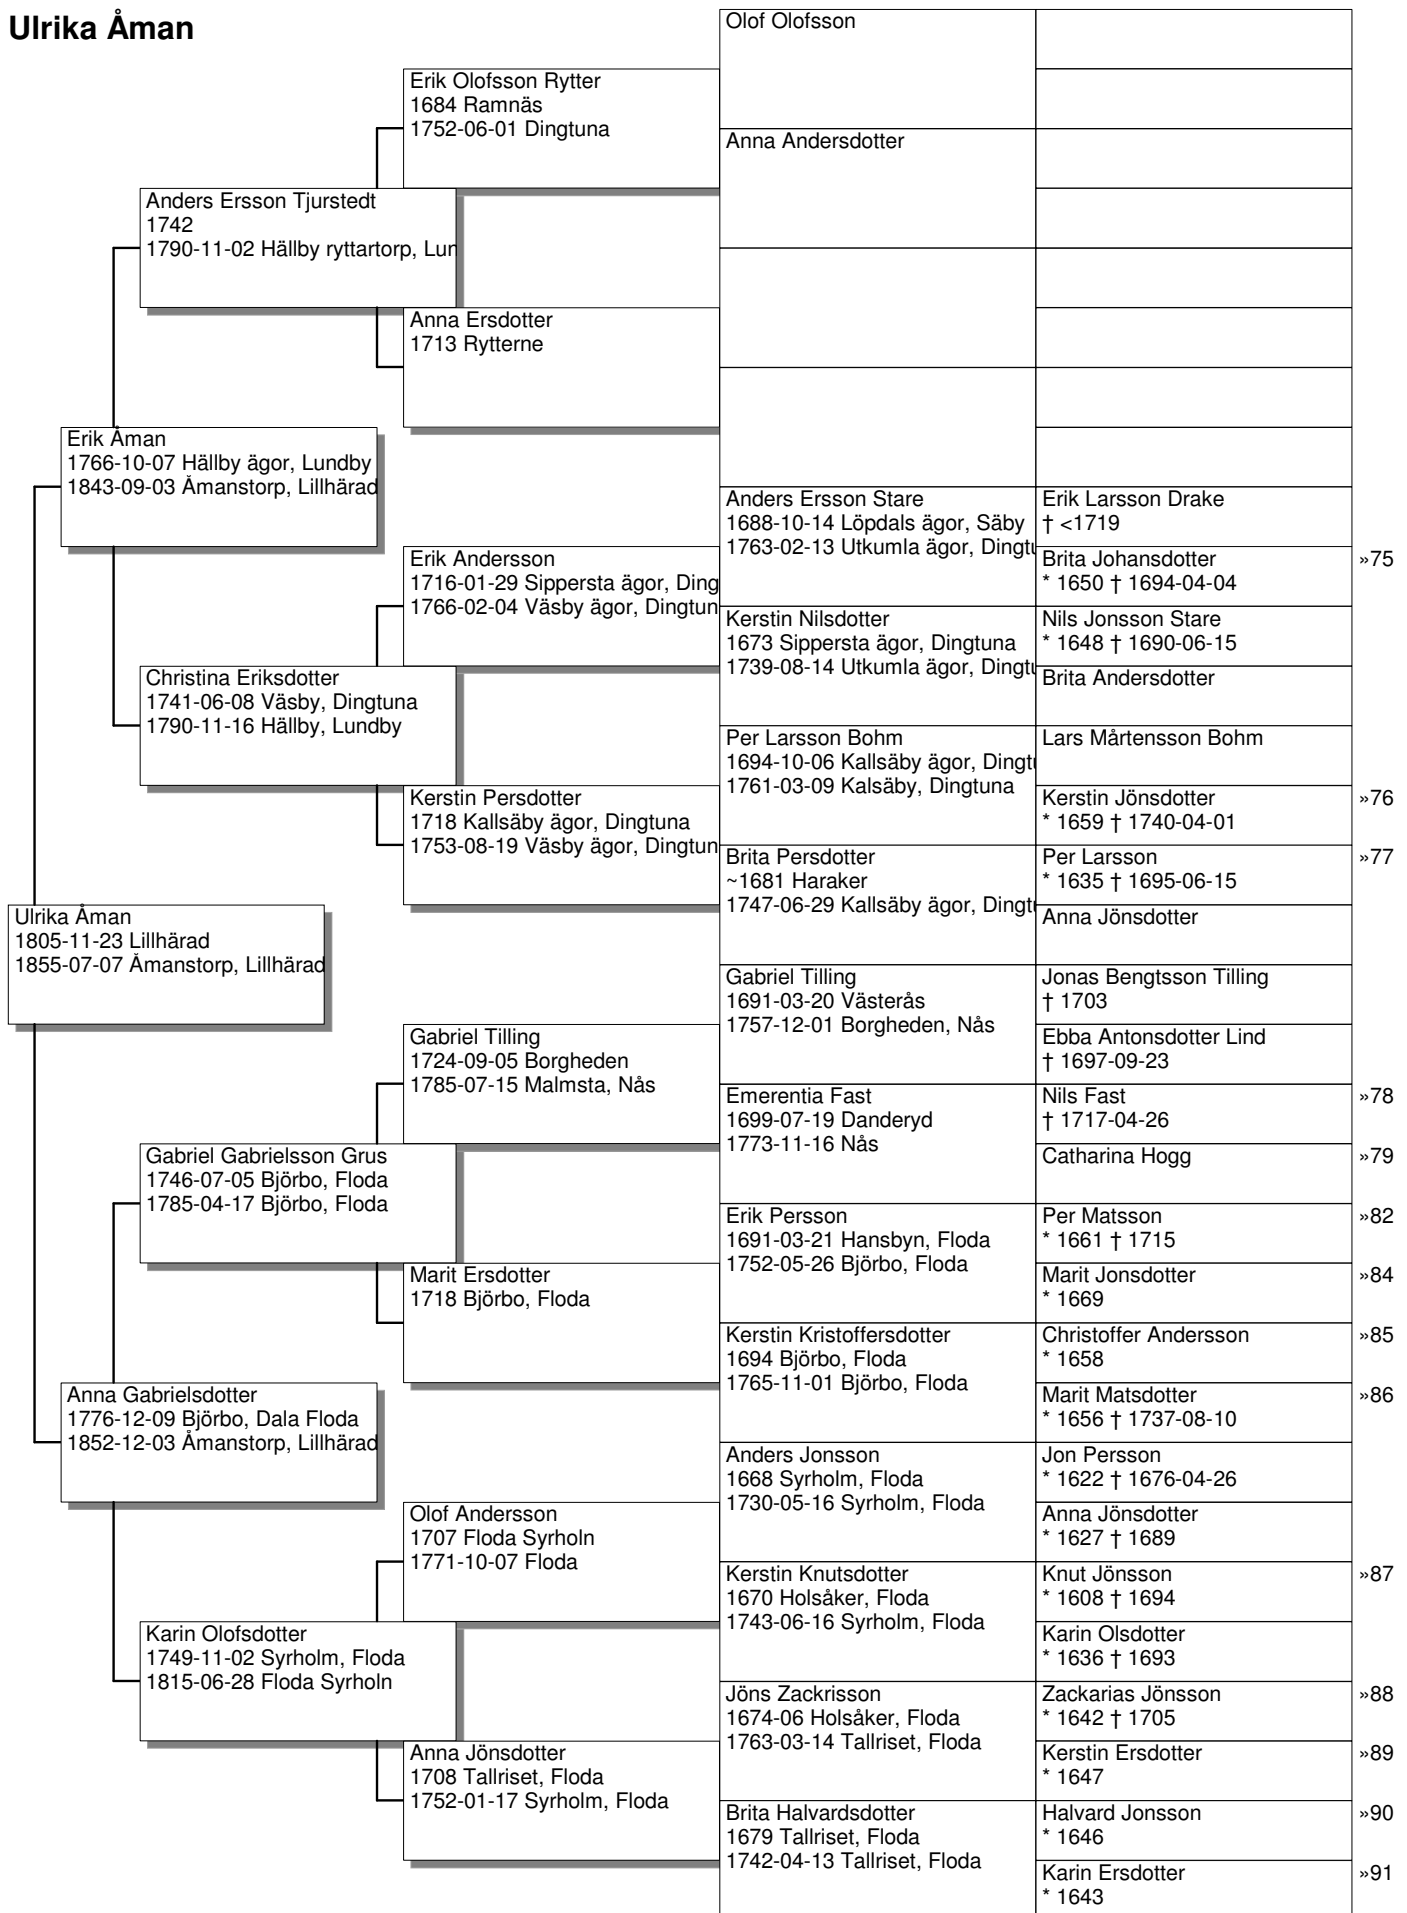

Antavla

Hans Olofsson Ringare

Antavla

Marit Eriksson

Antavla

Johan Jönsson

Antavla

Ulrika Åman