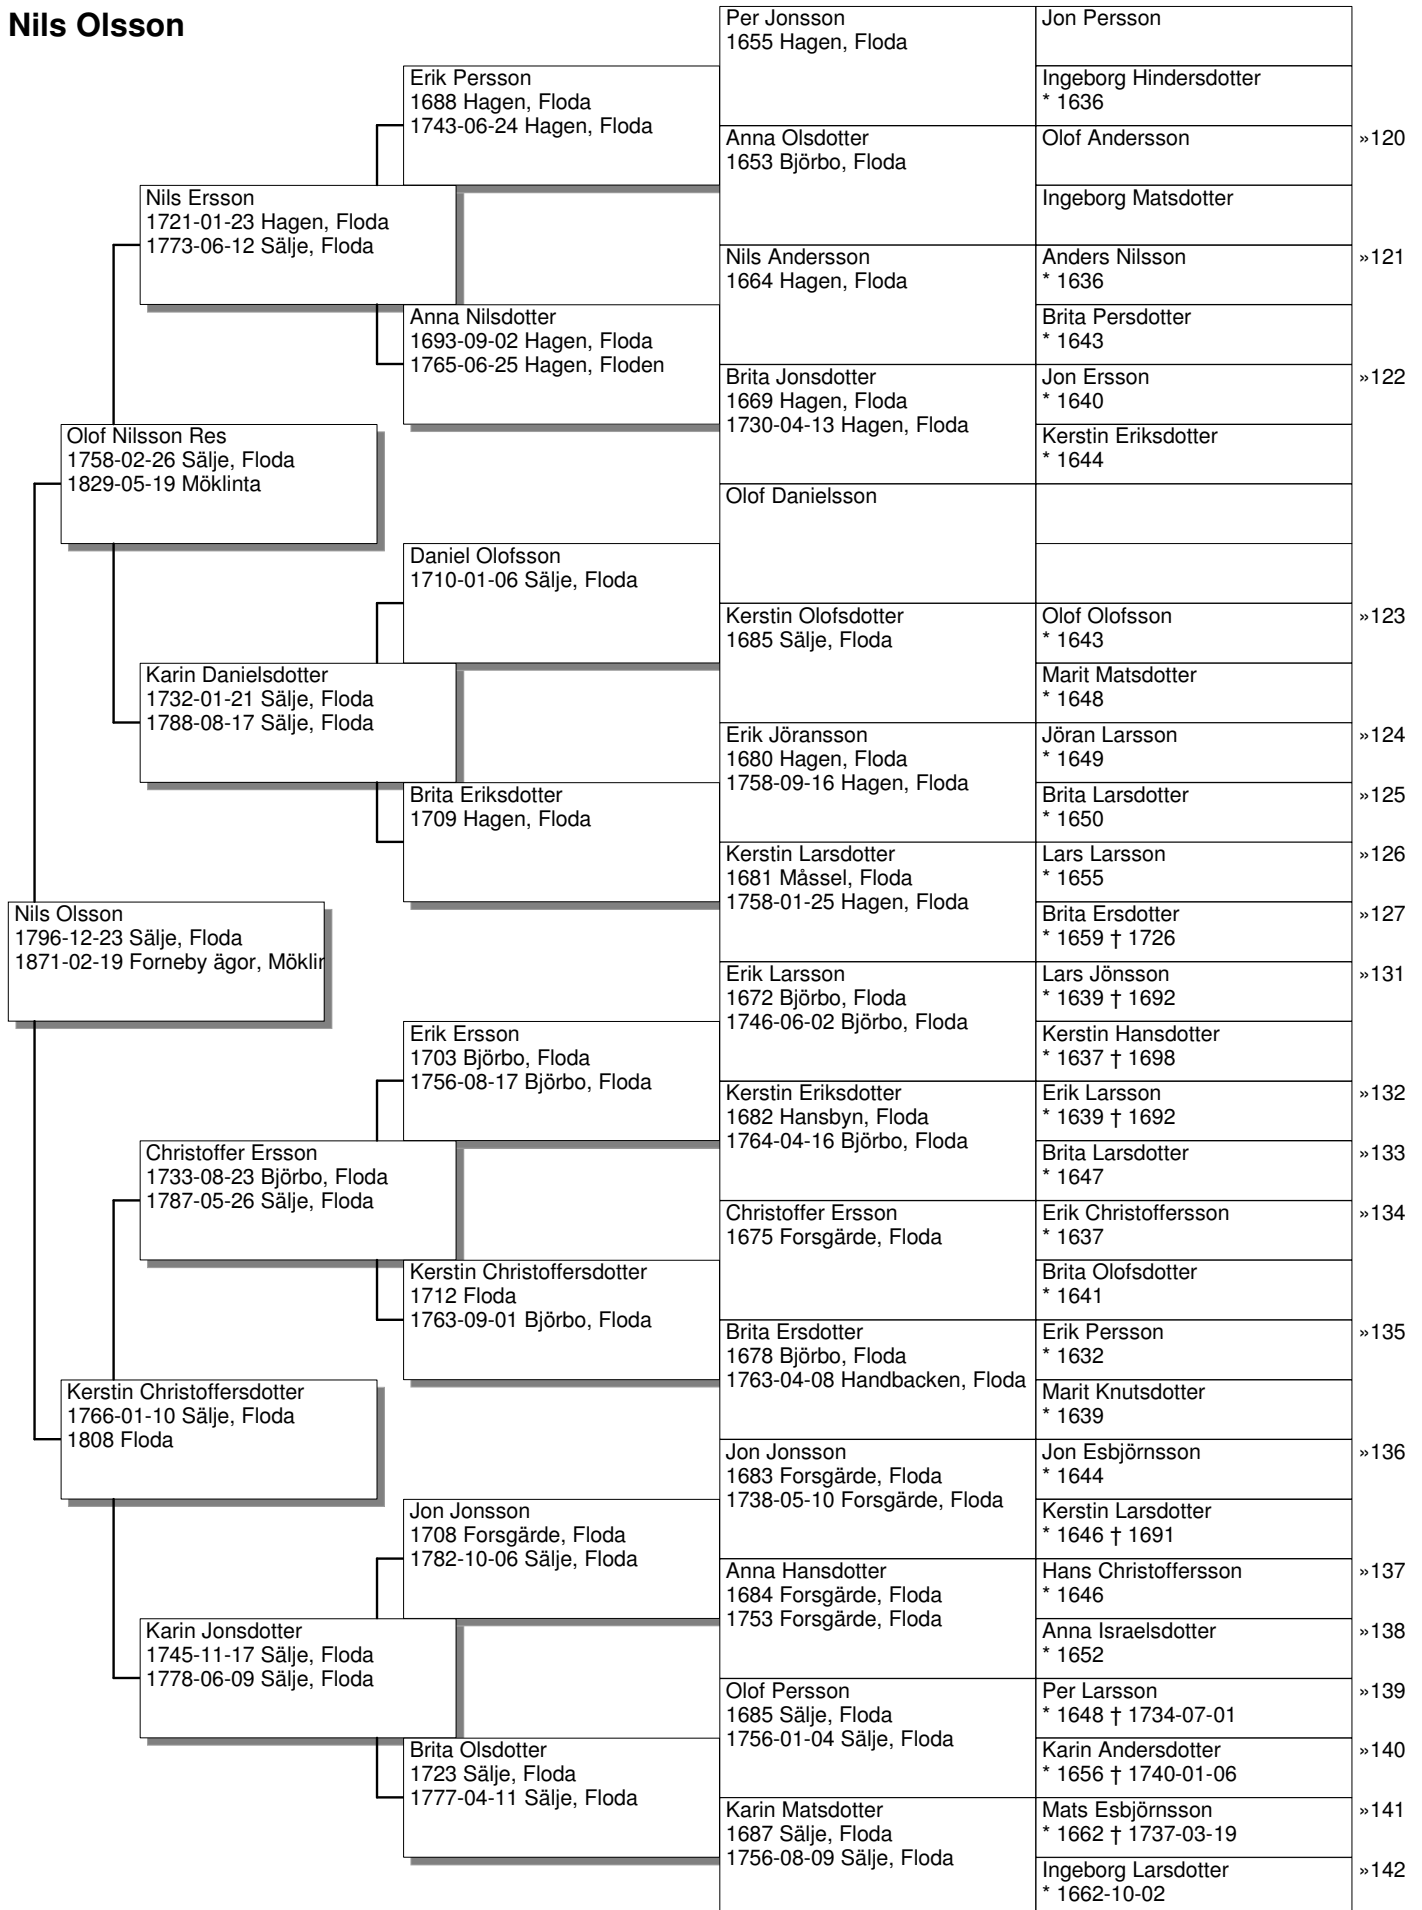

Antavla

Nils Olsson