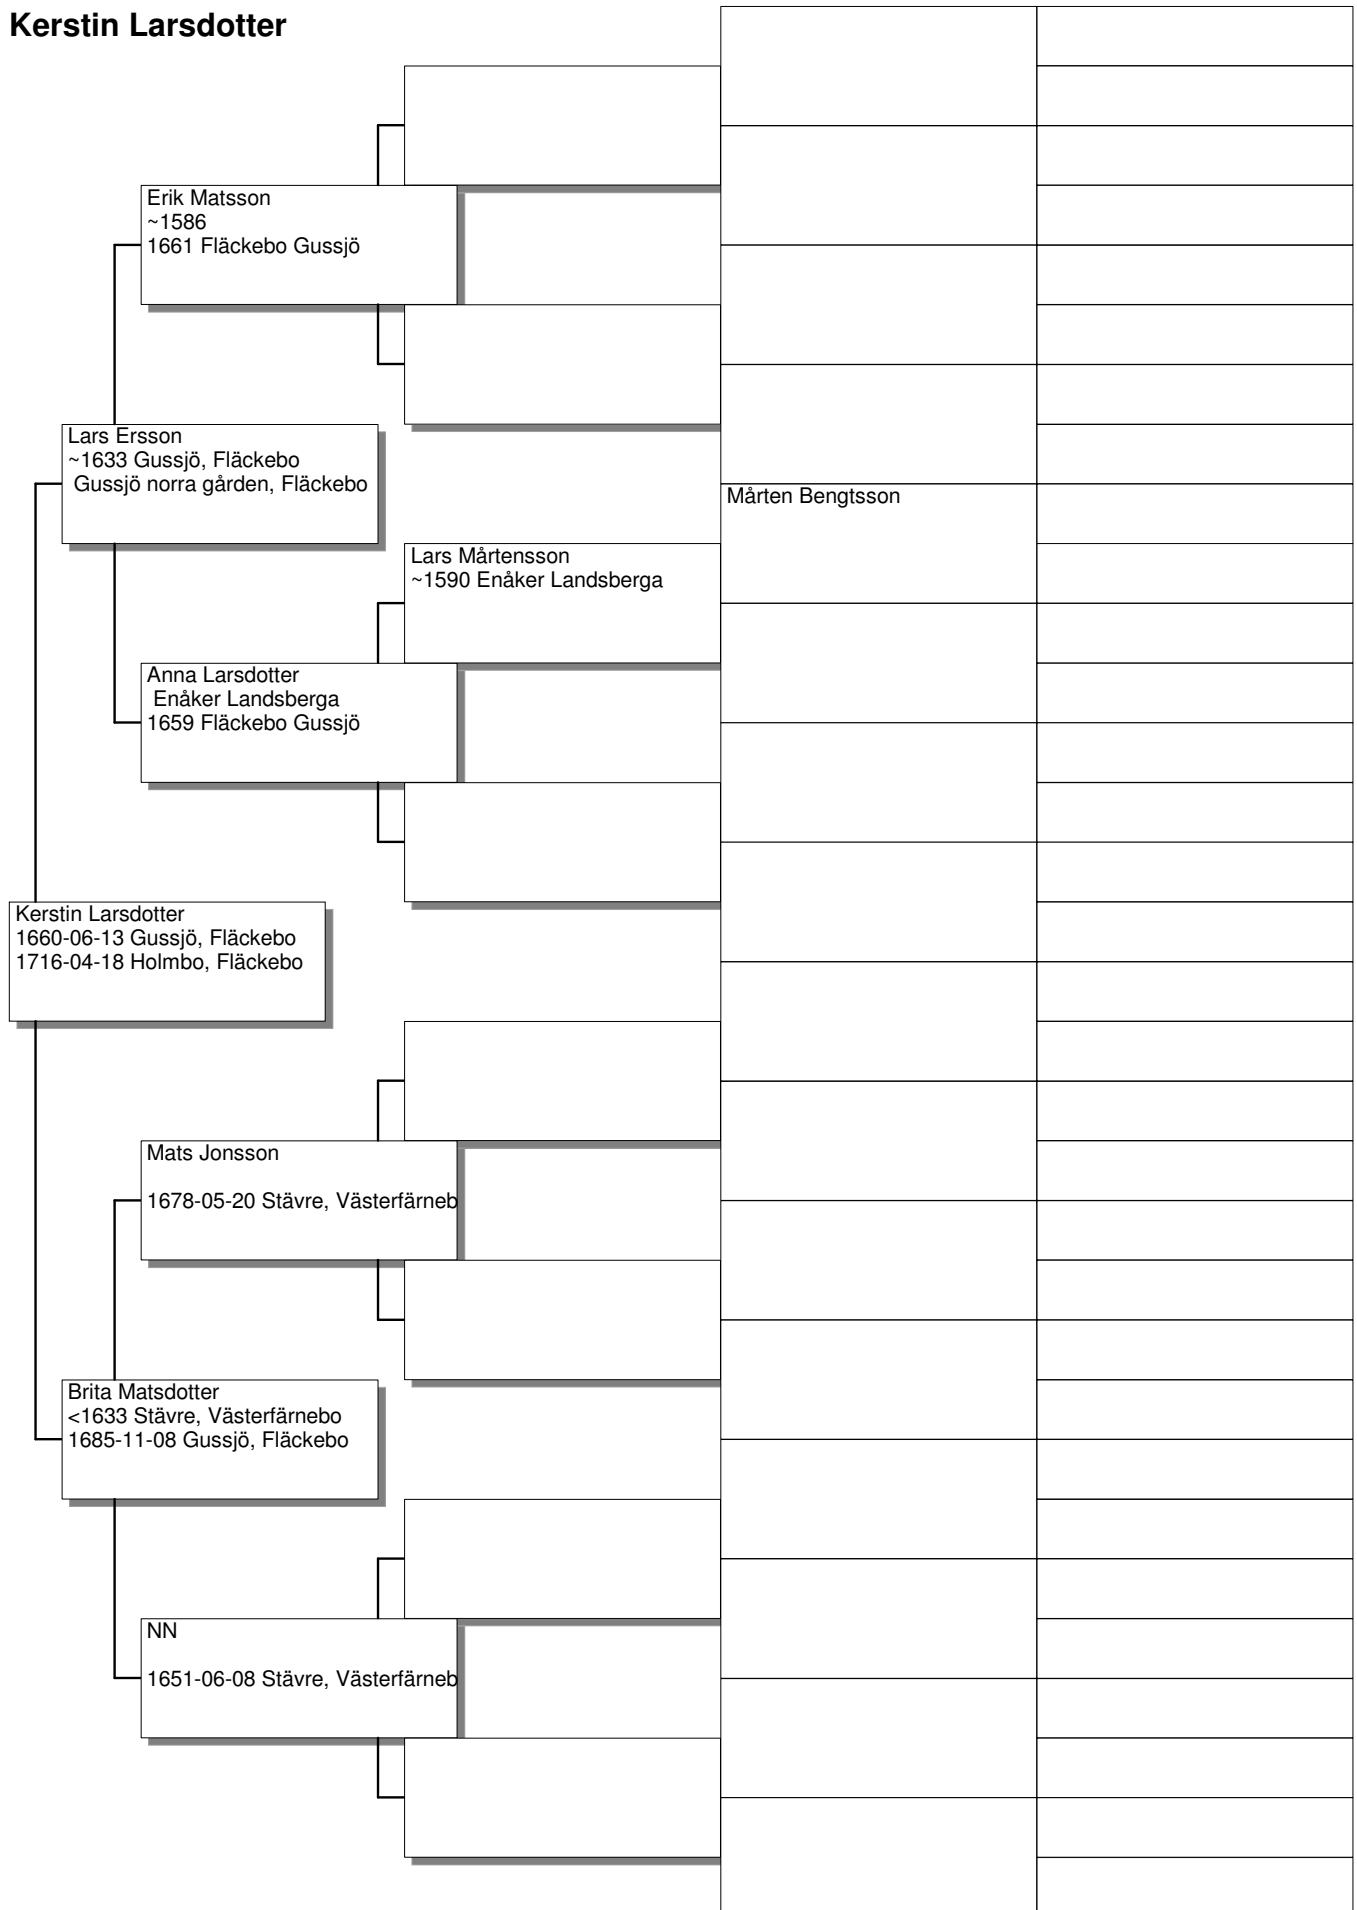

Antavla

Kerstin Larsdotter