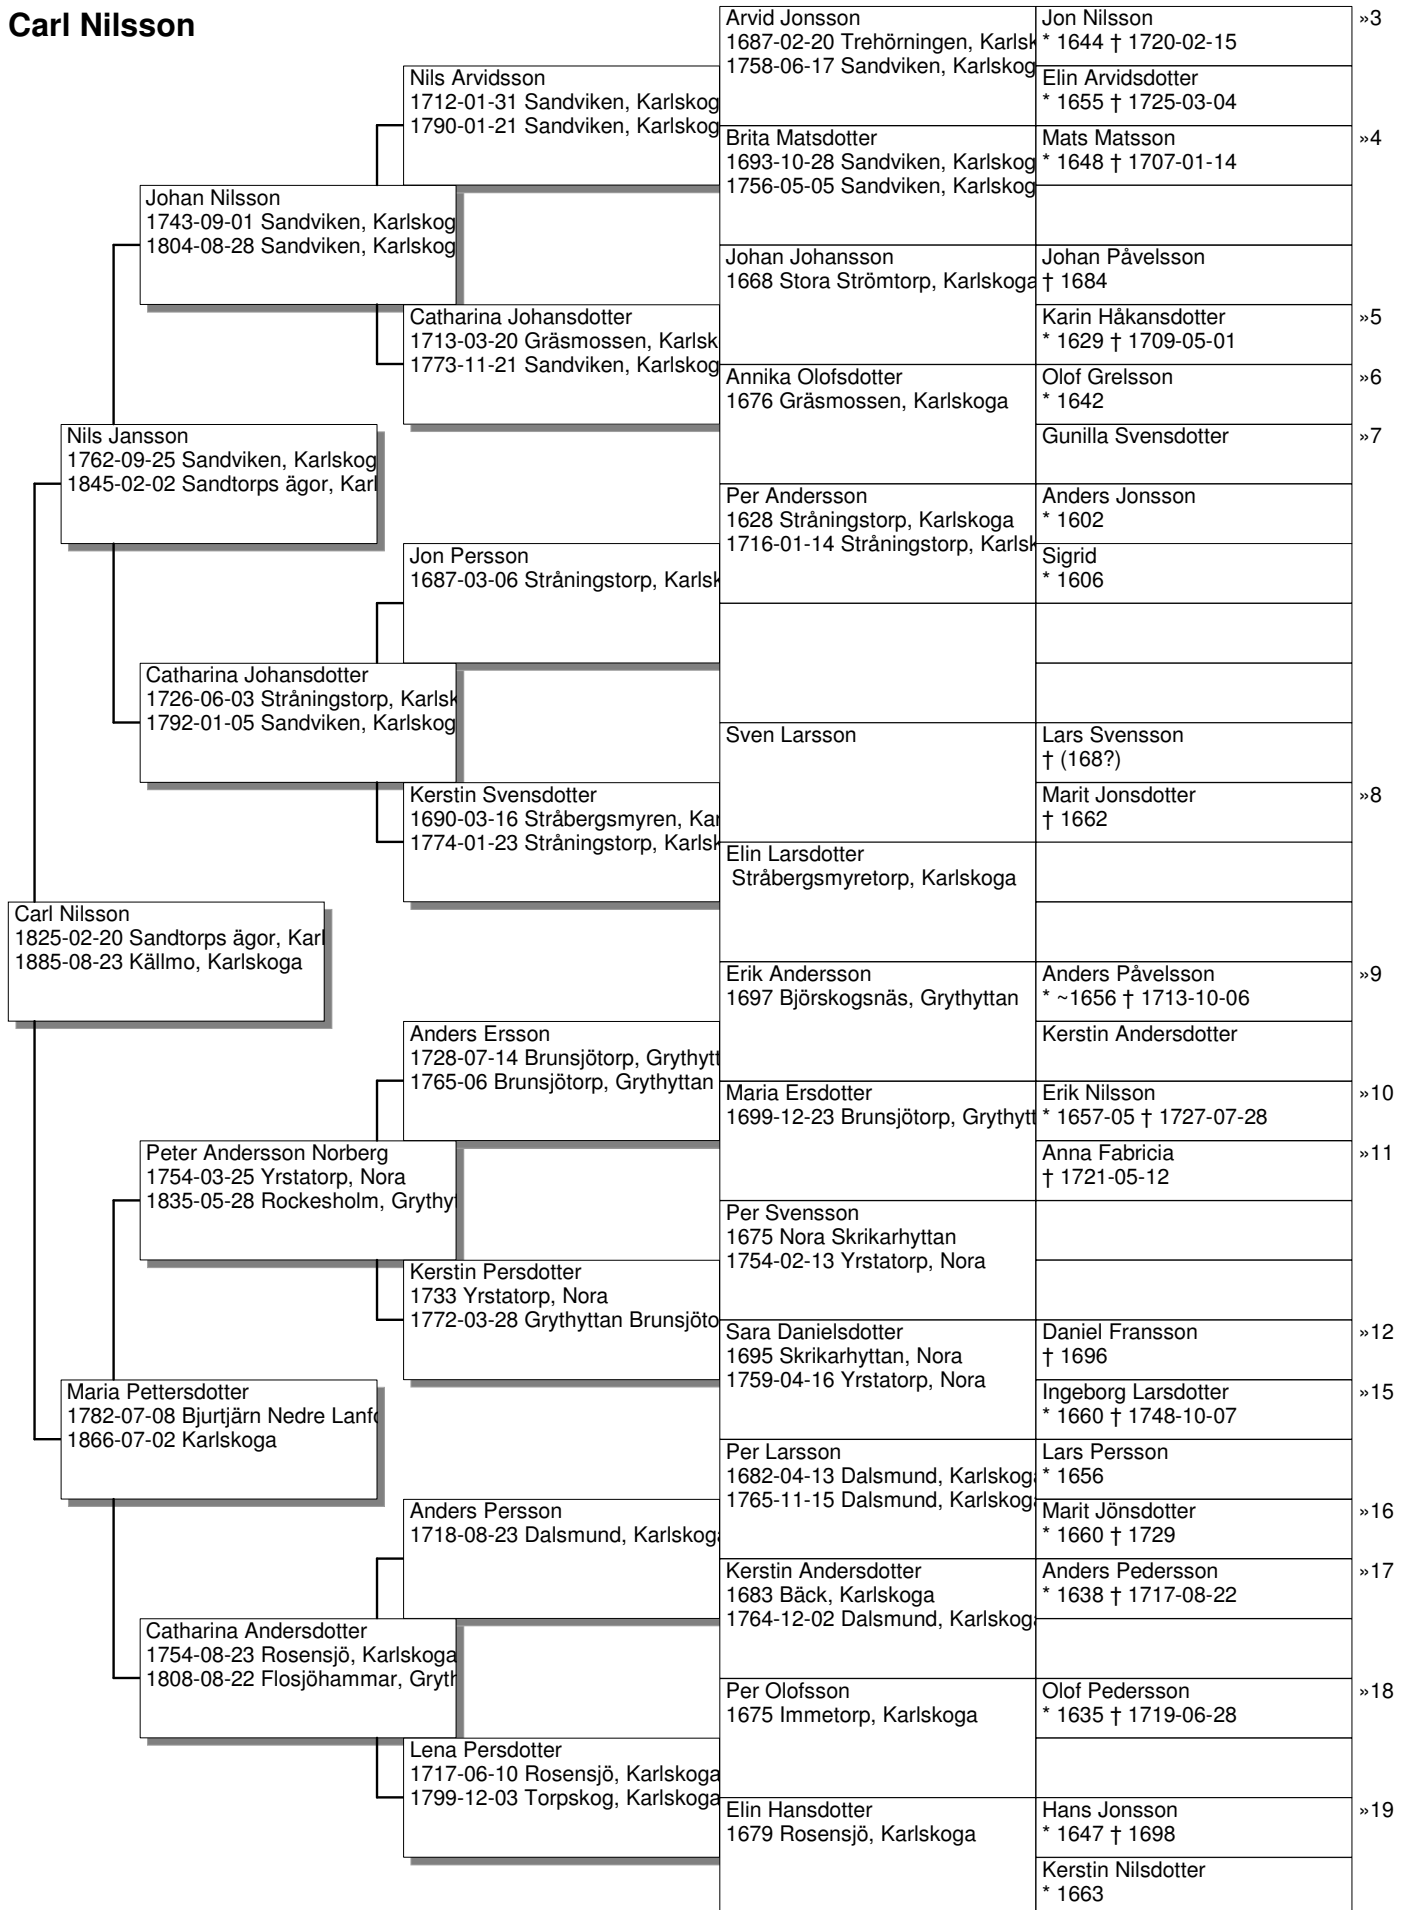

Antavla

Carl Nilsson