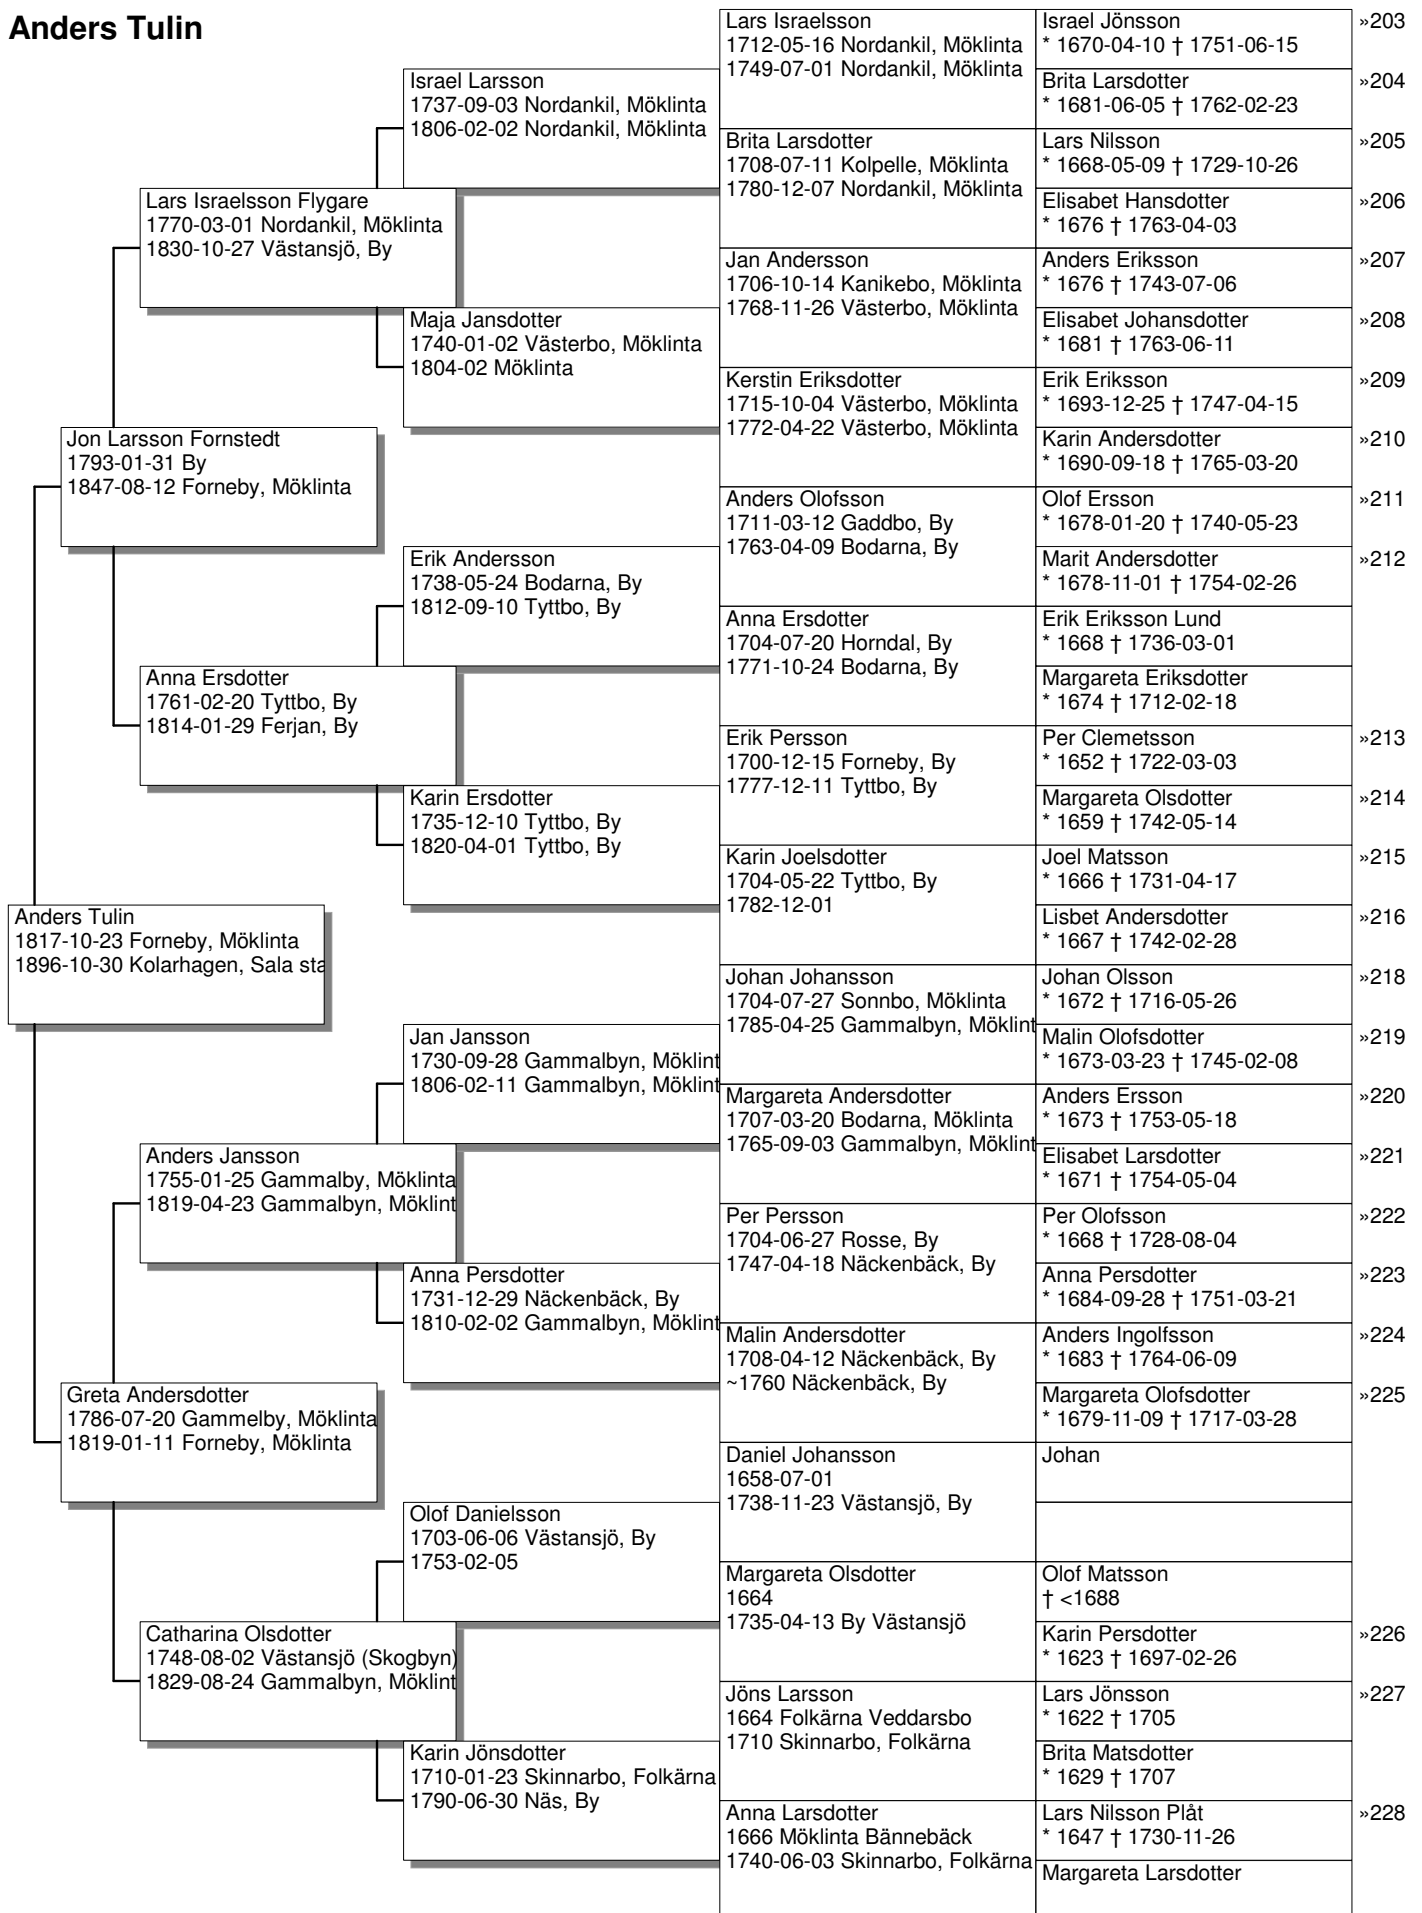

Antavla

Anders Tulin