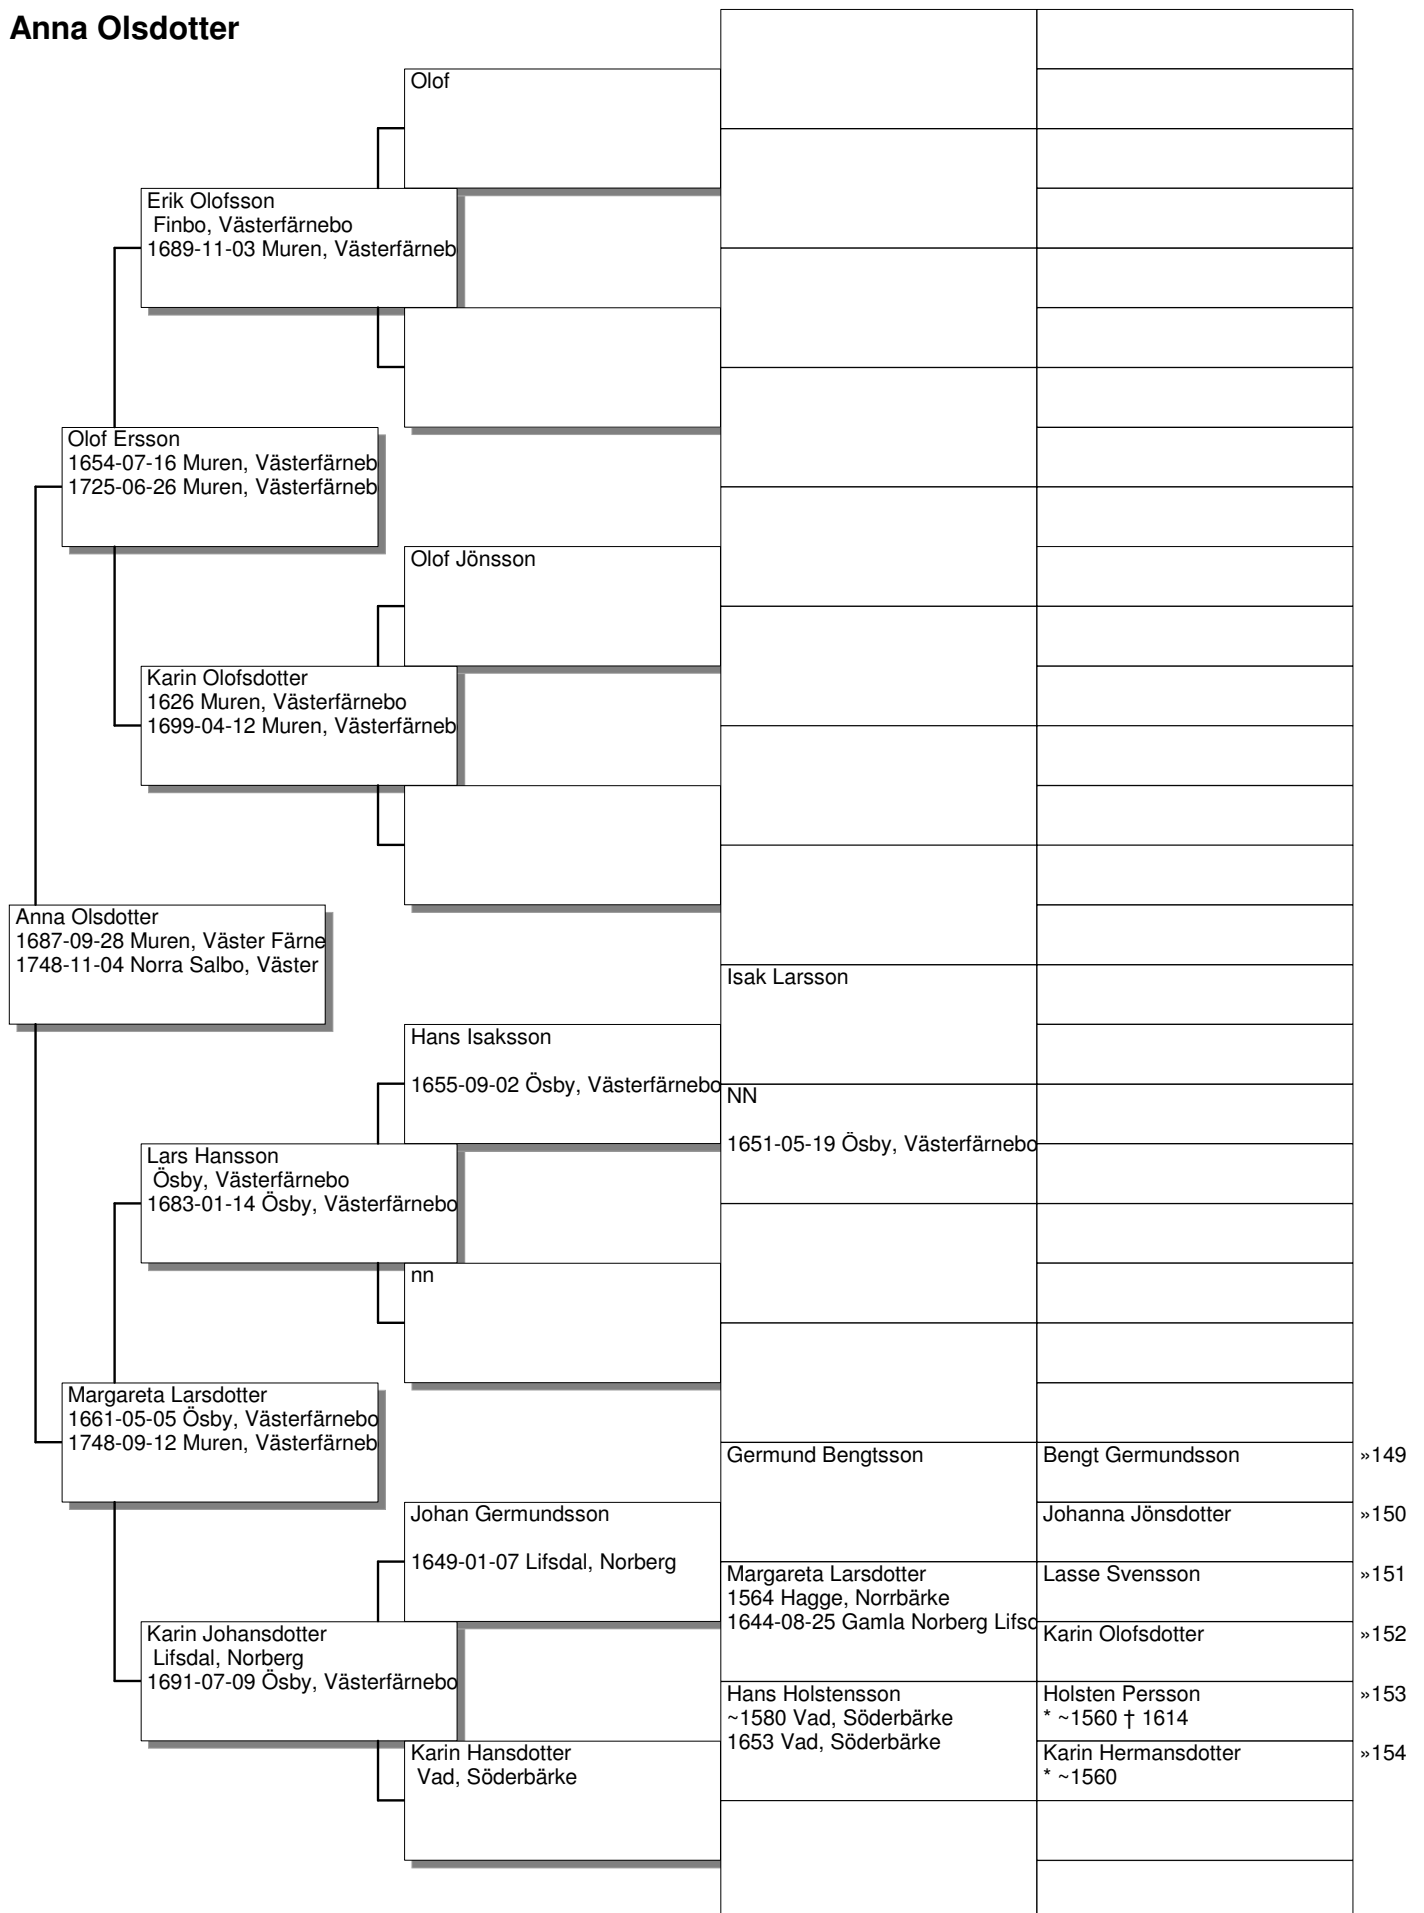

Antavla

Anna Olsdotter