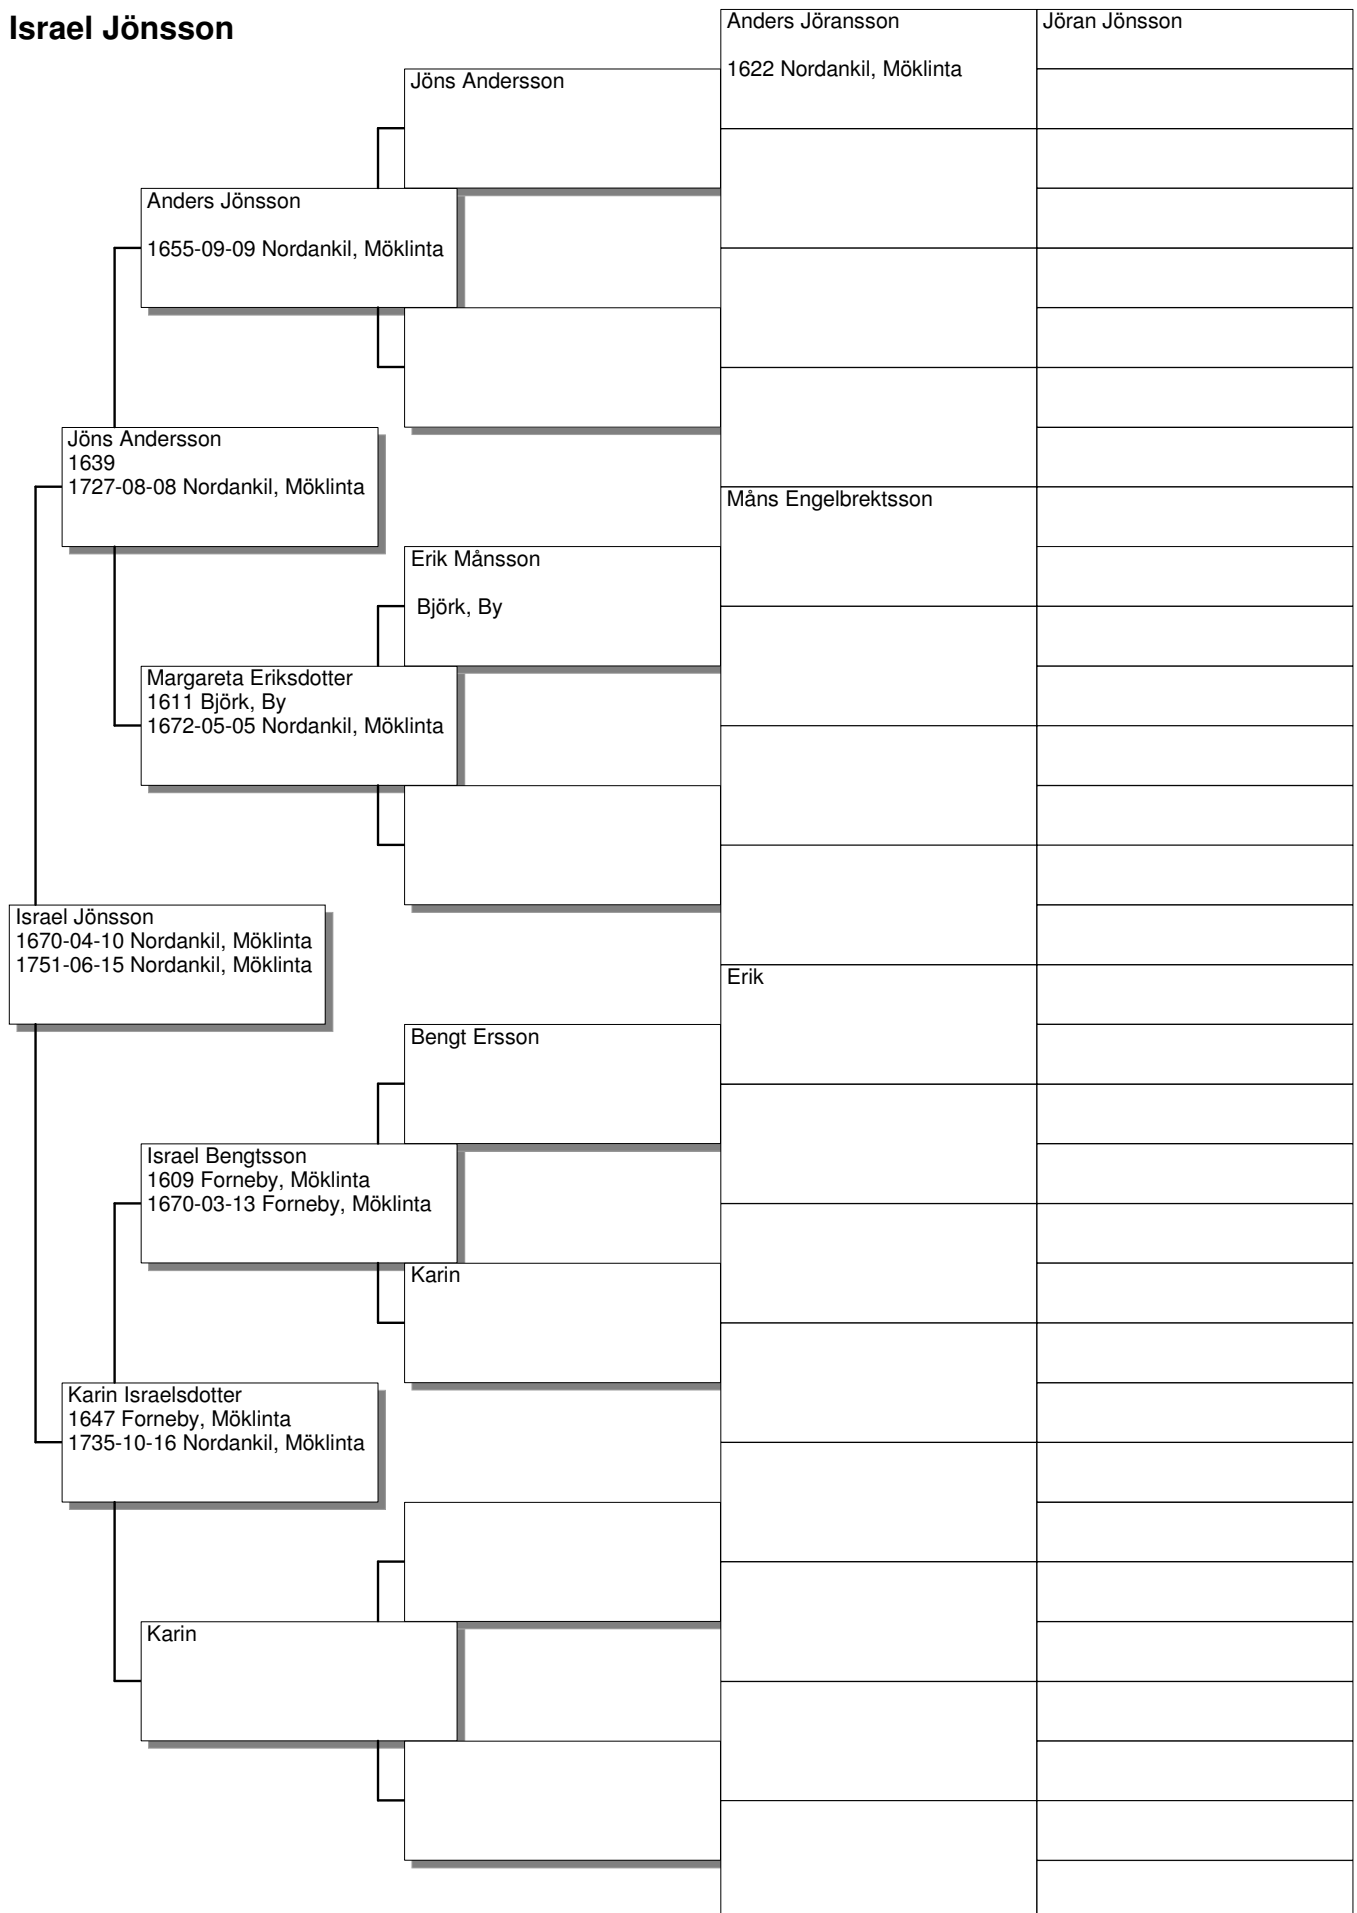

Antavla

Israel Jönsson