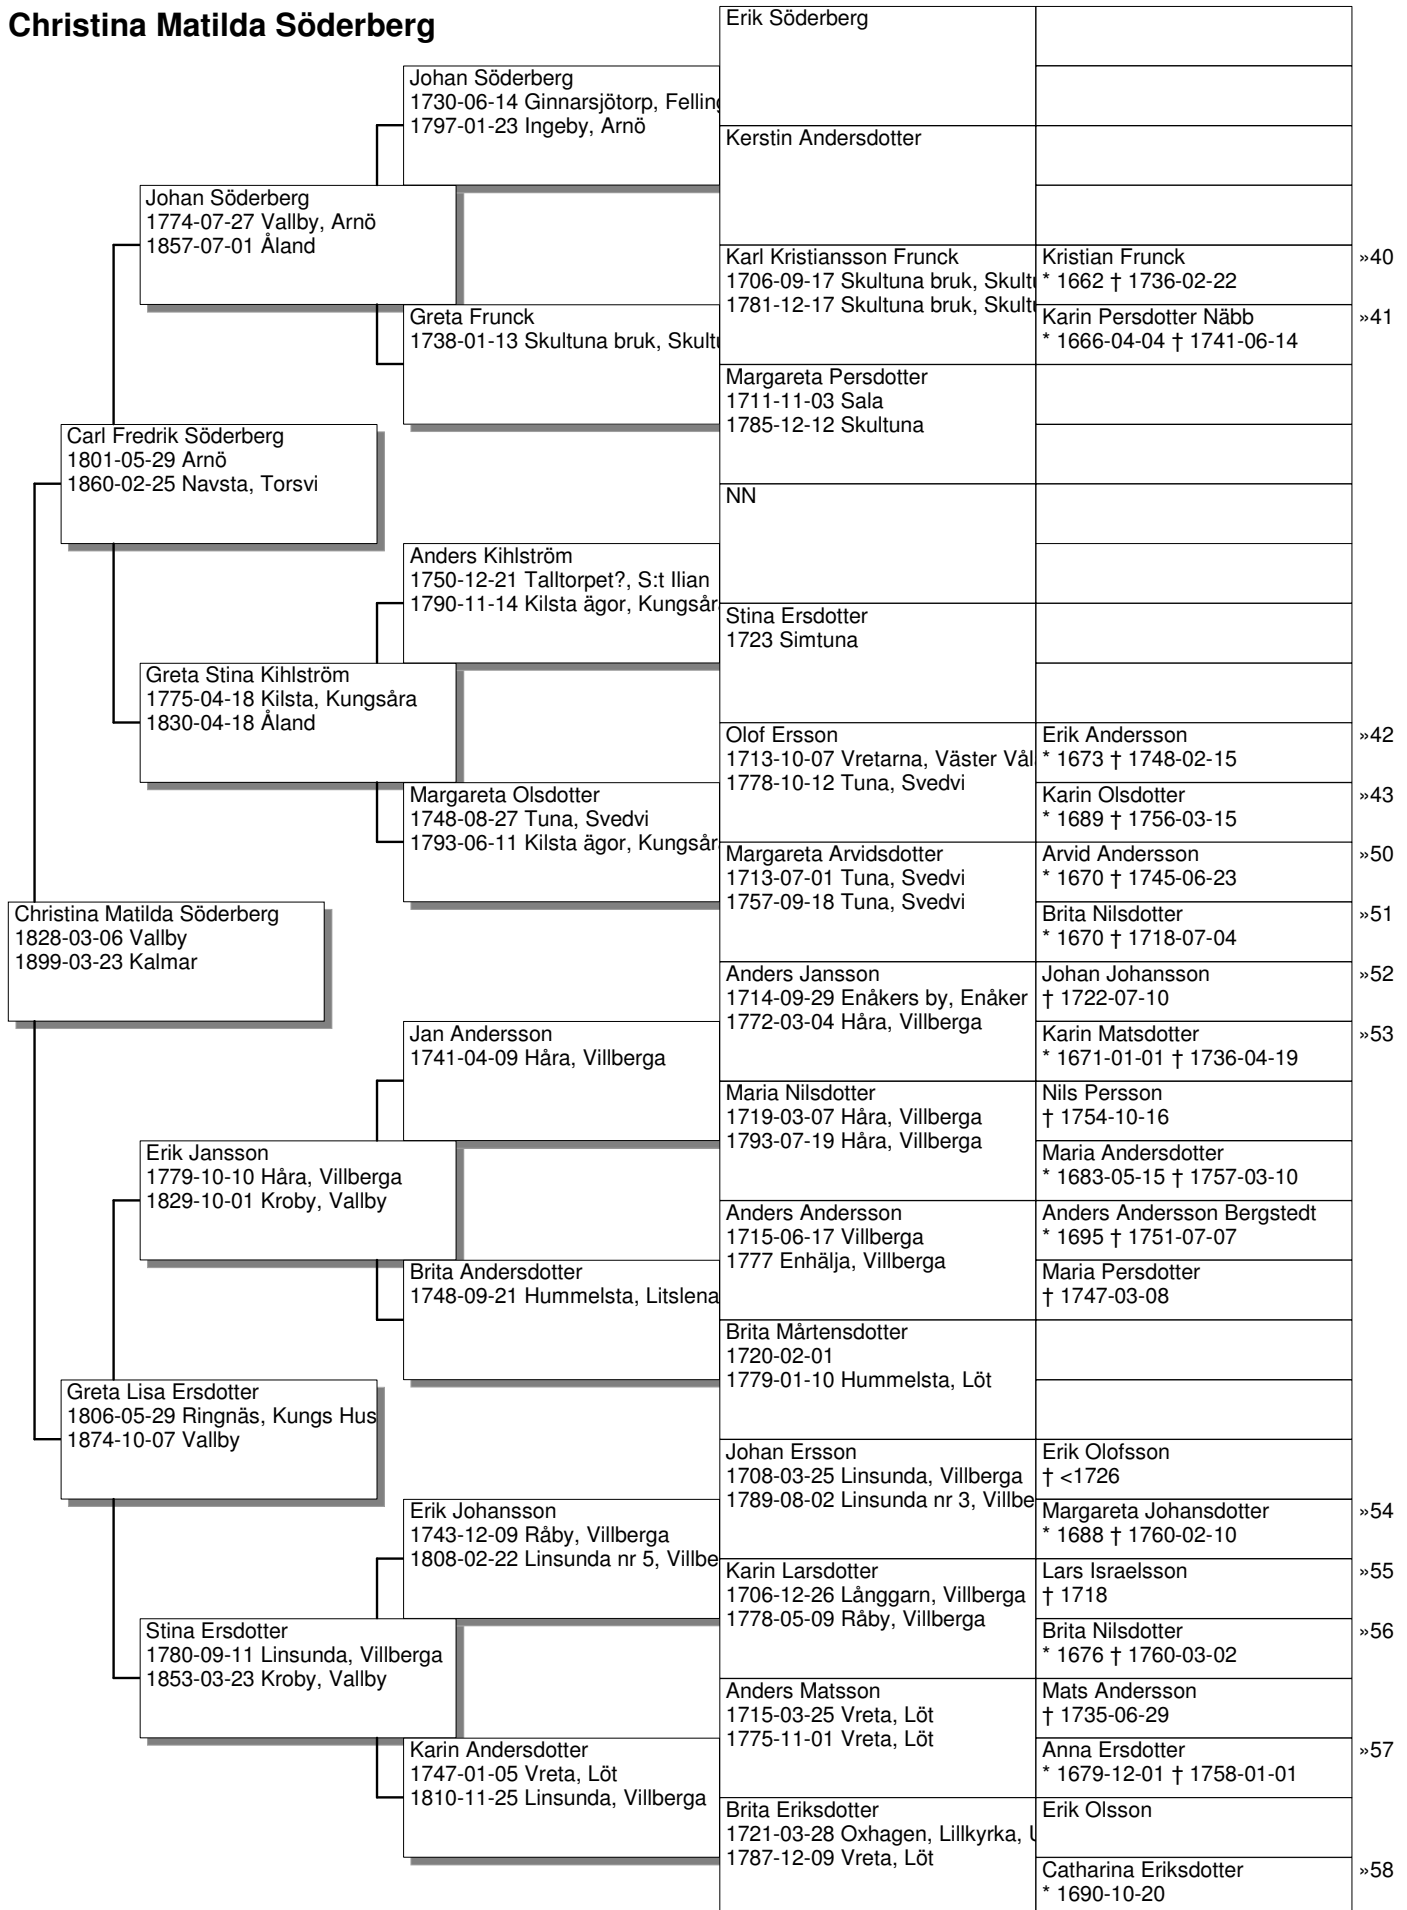

Antavla

Christina Matilda Söderberg