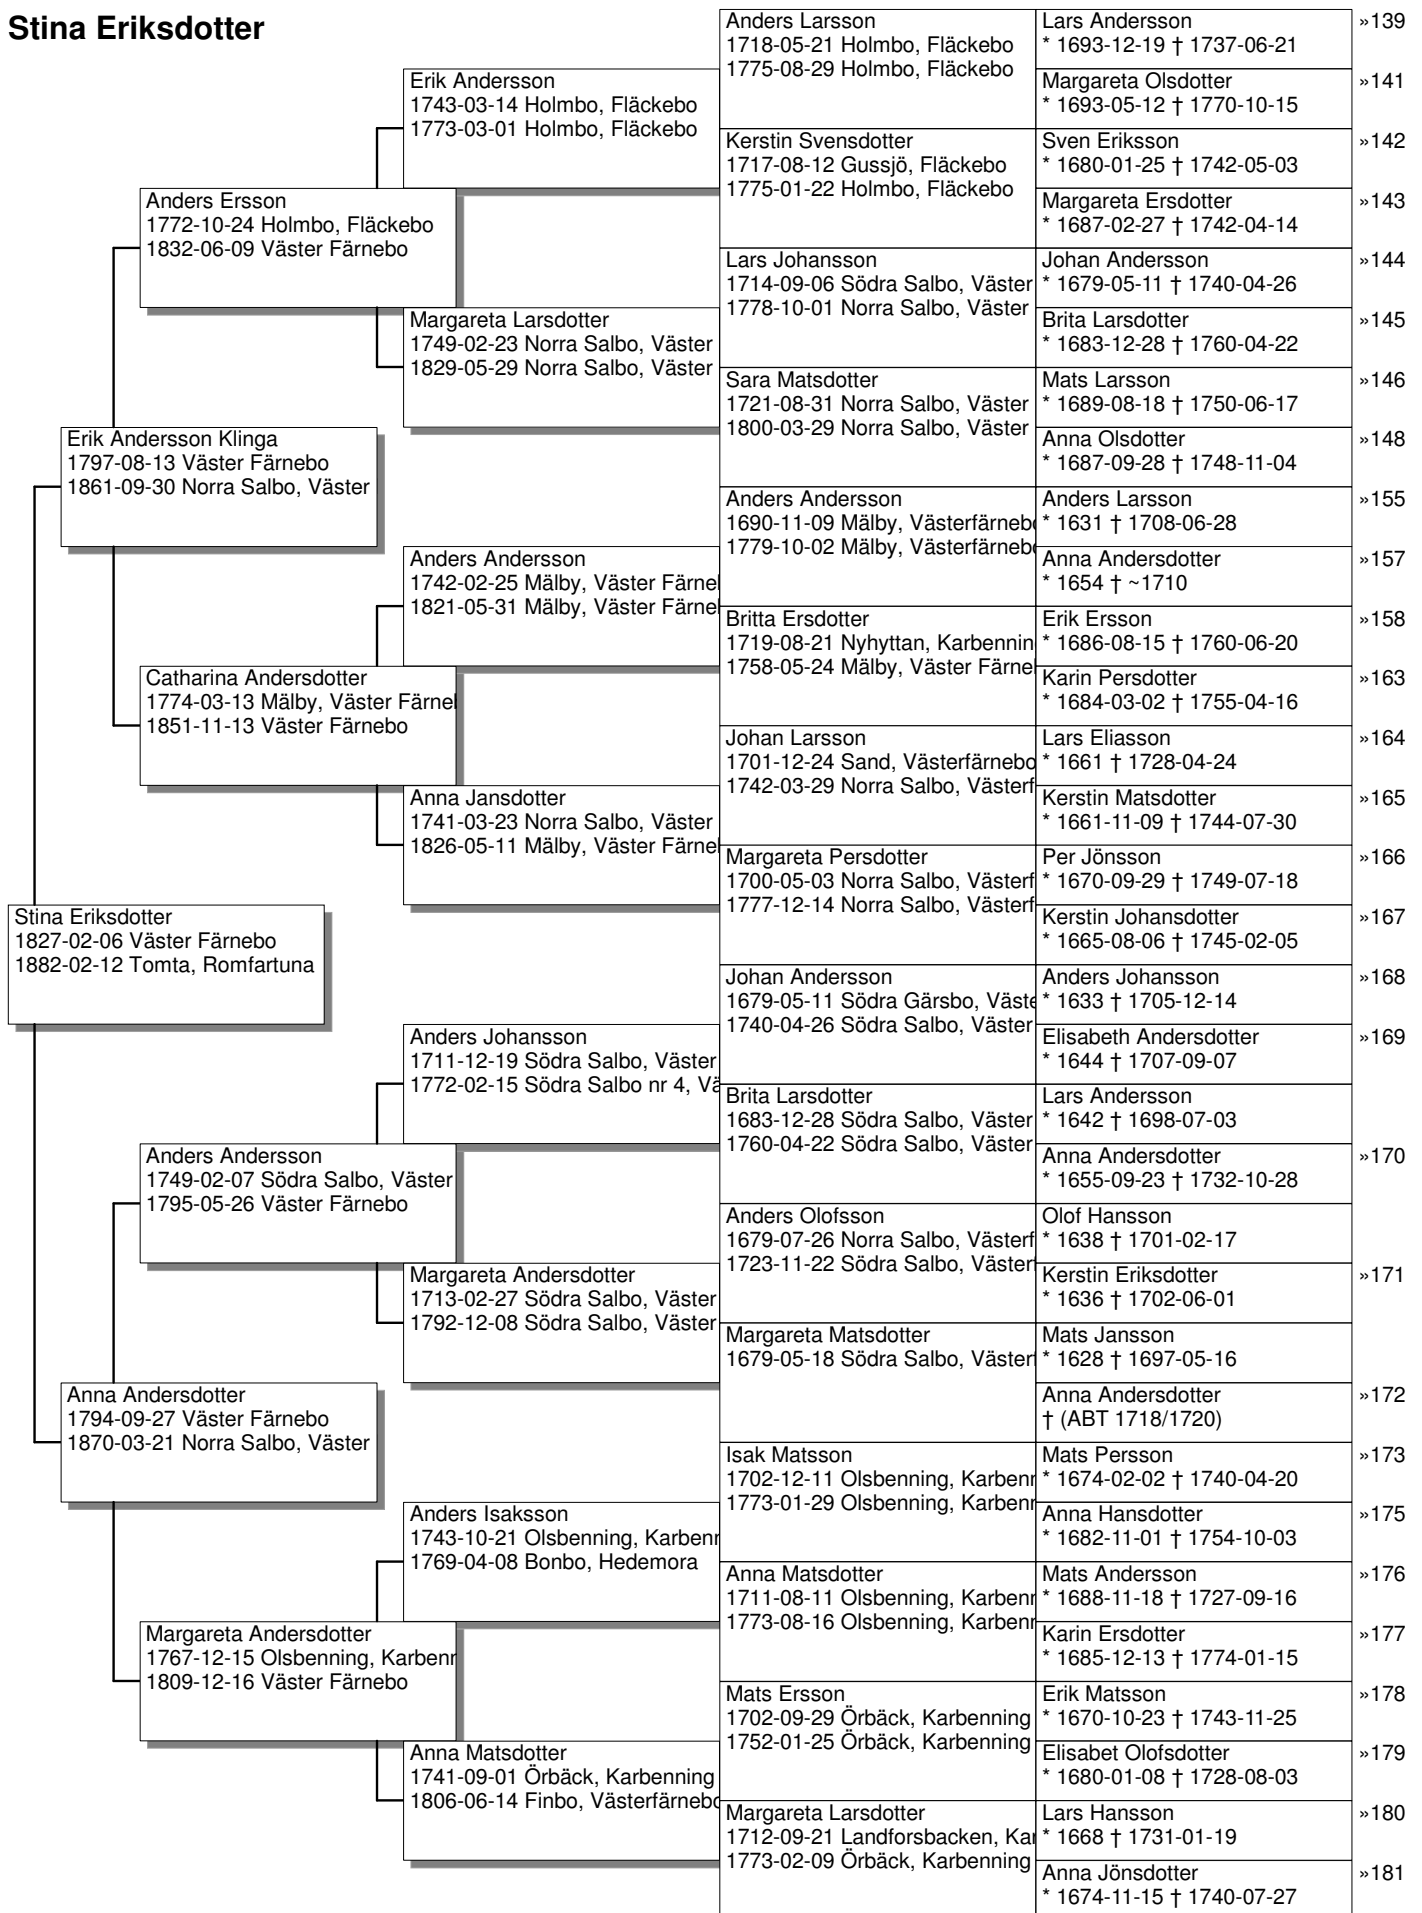

Antavla

Stina Eriksdotter