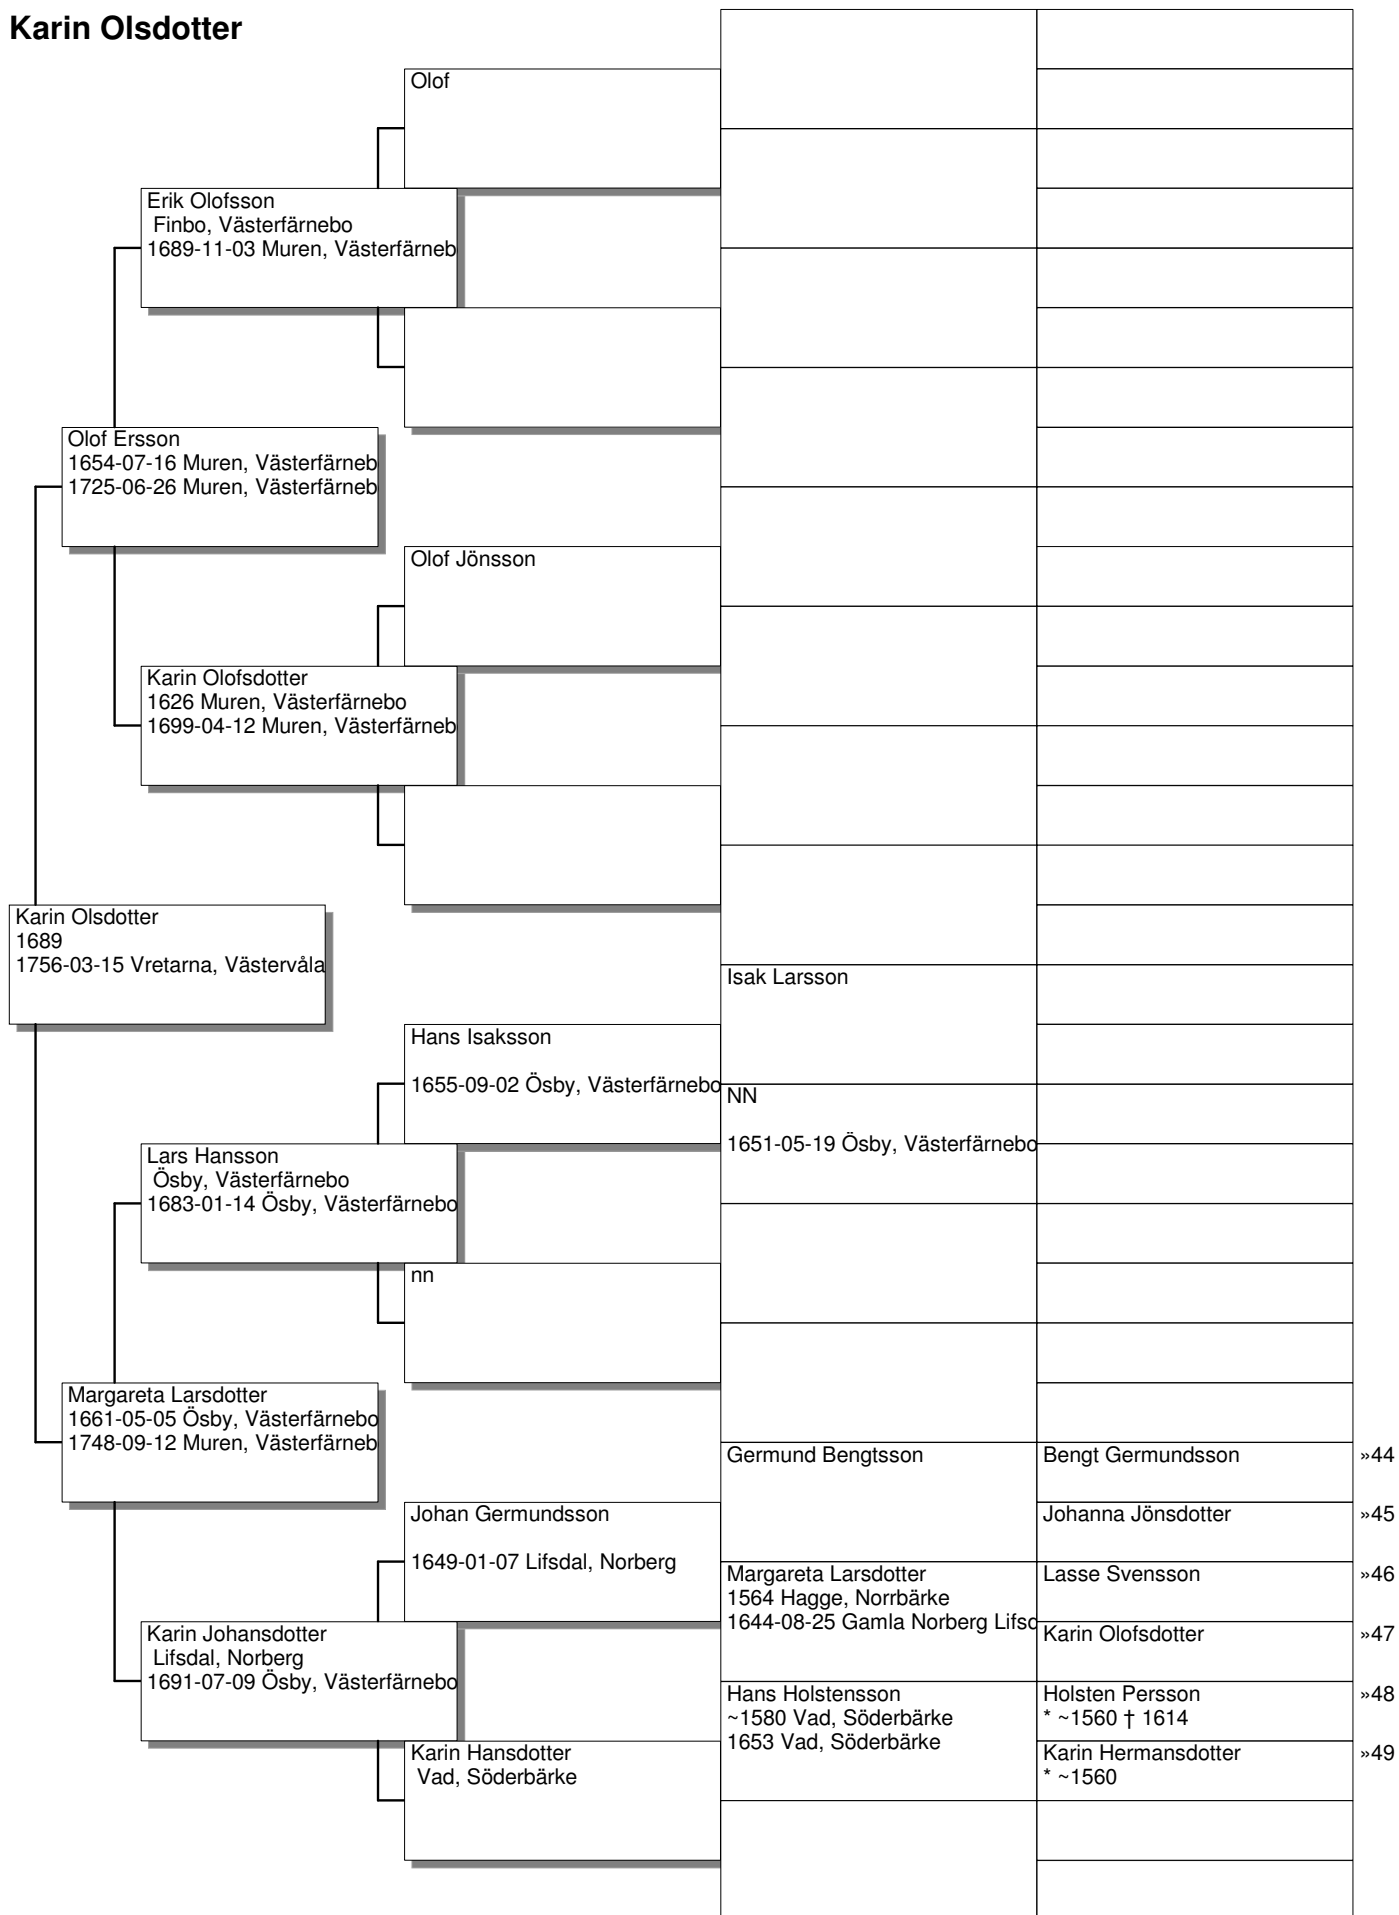

Antavla

Karin Olsdotter