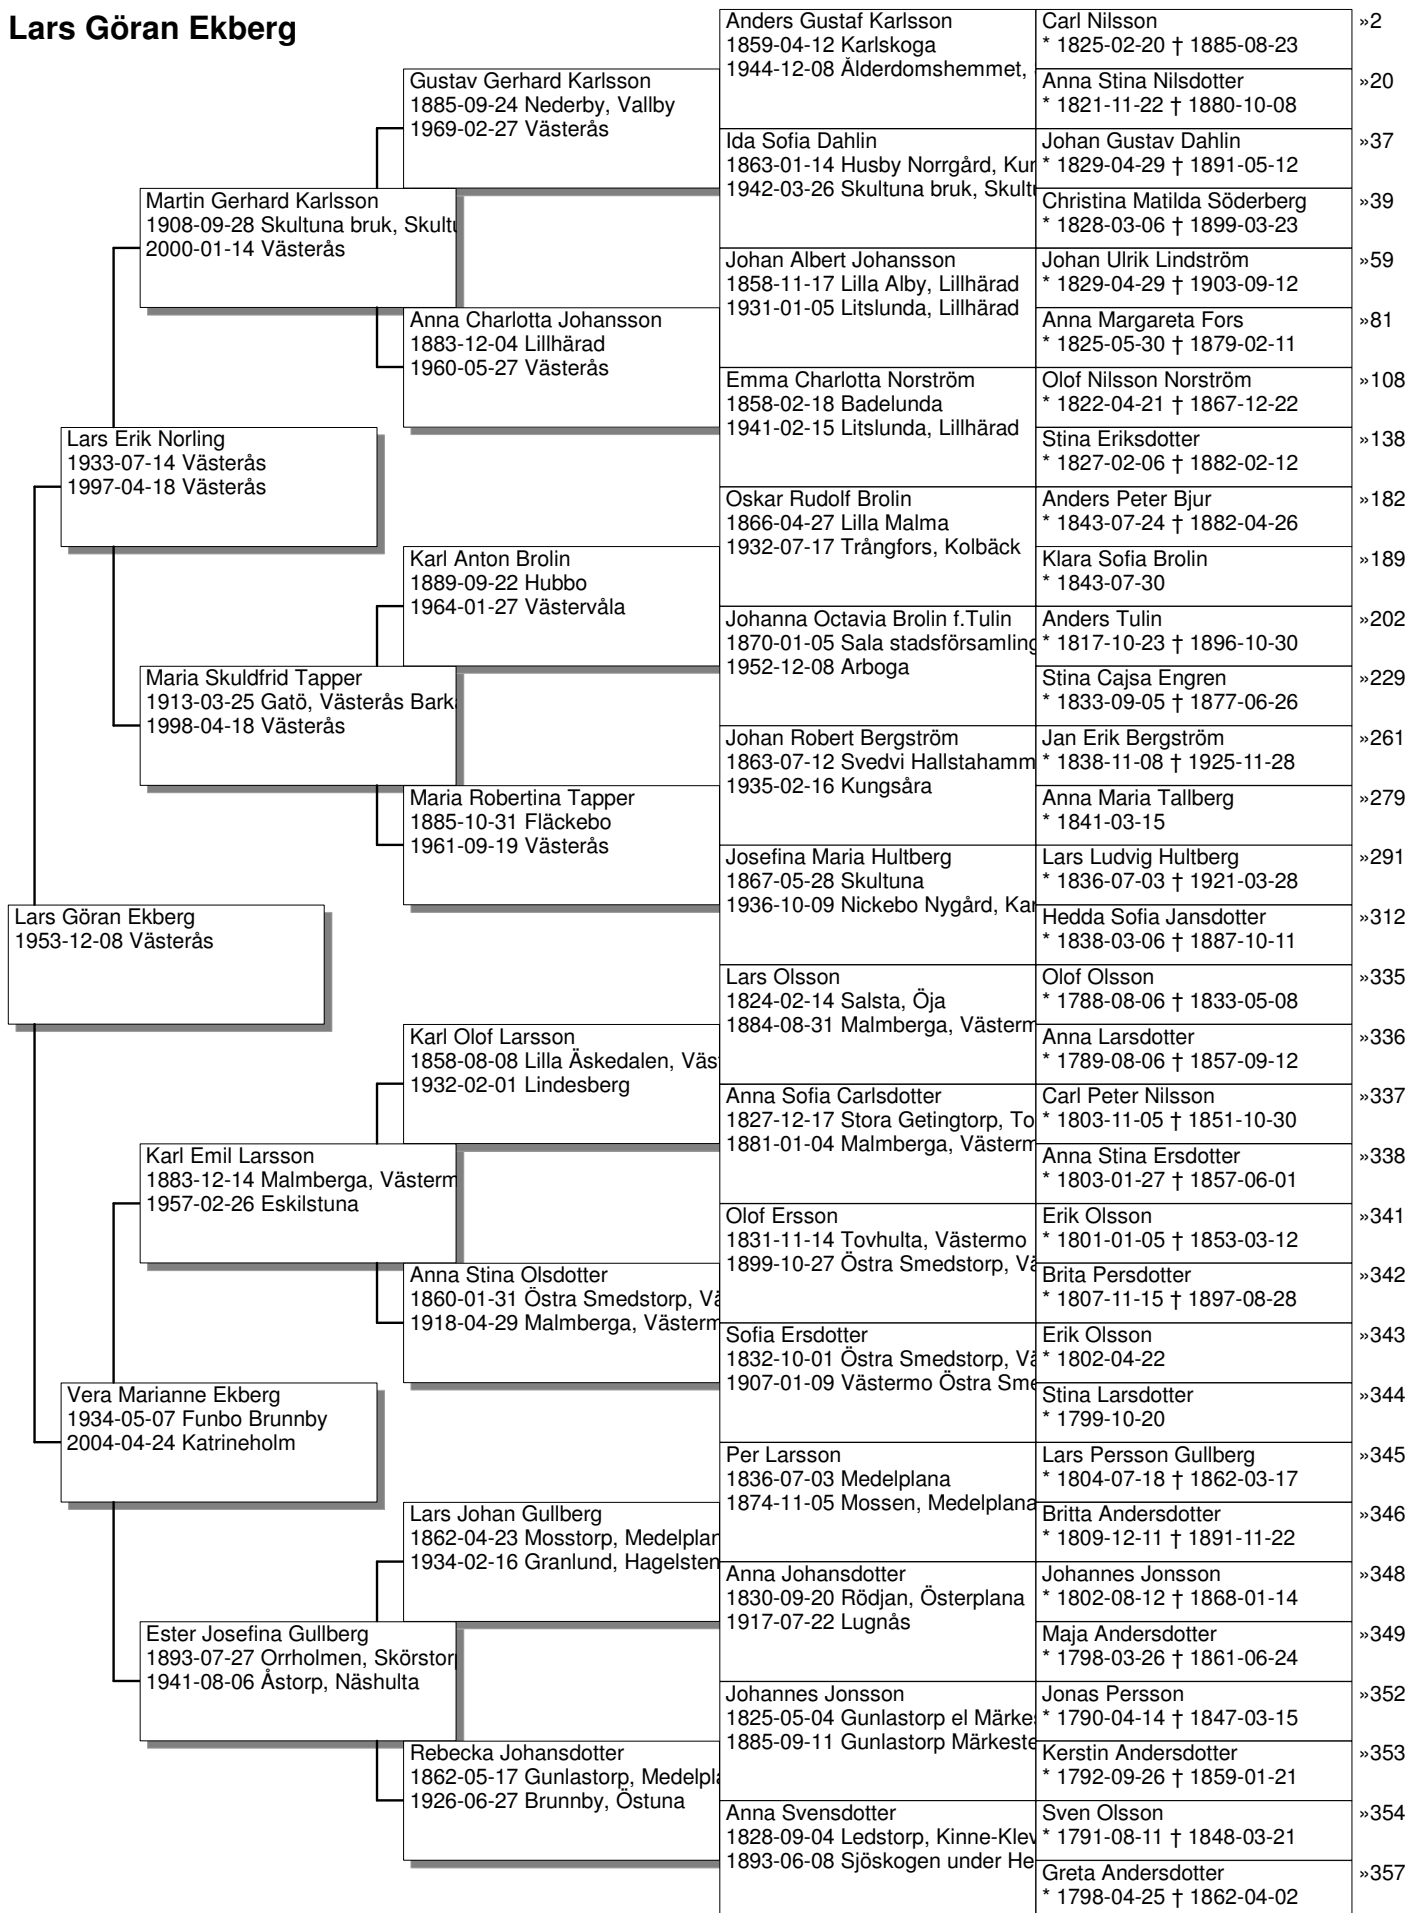

# Antavla

Lars Göran Ekberg